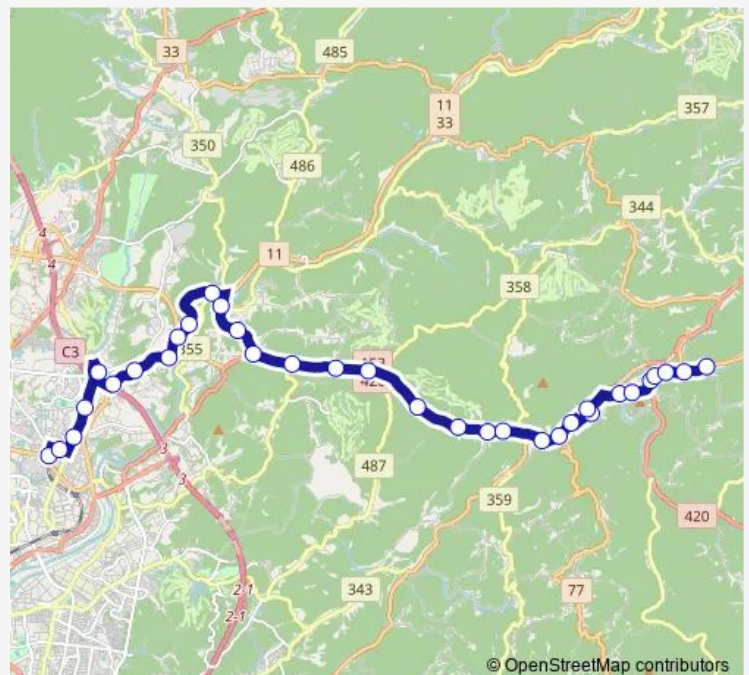

Direction

猿投駅 — 百年草

33 stops

[Open route schedule](#)

- 猿投駅
- 井上町 3 丁目
- 青木町 1 丁目
- 運動公園
- 浄巖寺前
- 御船橋
- 奥山畑
- 枝下坂上
- 枝下
- 枝下平岩
- 西広瀬
- 広瀬
- 石野運動広場前
- カ石
- 西中金
- 中金中
- 東中金
- 野口
- 下野口
- 中切
- 井ノ口

Route schedule

猿投駅 — 百年草

Monday	07:50
Tuesday	07:50
Wednesday	07:50
Thursday	07:50
Friday	07:50
Saturday	—
Sunday	—

Route info

Direction: 猿投駅

Stops: 33

Trip Duration: 0 hour 47 min

© OpenStreetMap contributors

足助追分

近岡

近岡上

足助病院

足助大橋

香嵐溪

一の谷口

足助学校下

足助田町