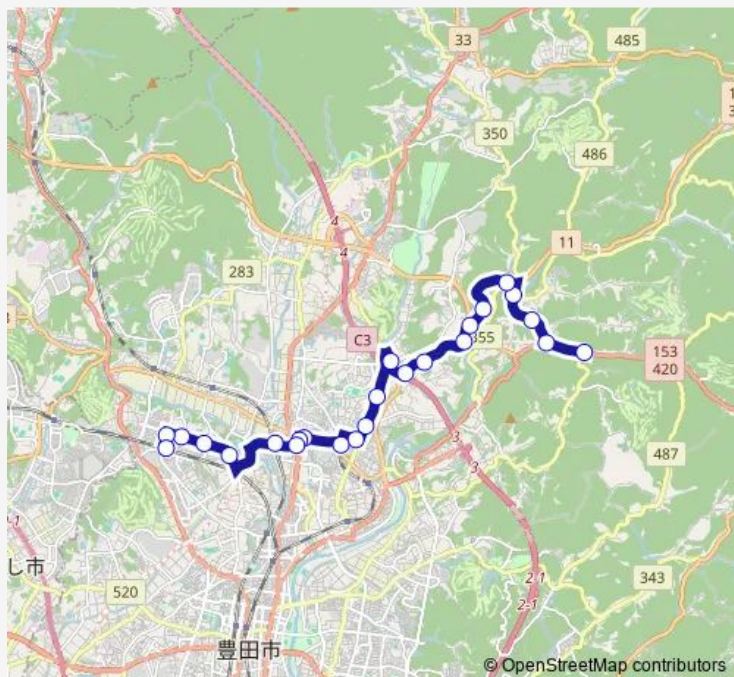

西中金 — 浄水駅

Monday	05:45
Tuesday	05:45
Wednesday	05:45
Thursday	05:45
Friday	05:45
Saturday	—
Sunday	—

Route info

Direction: 西中金

Stops: 24

Trip Duration: 0 hour 40 min

浄水町原山

浄水駅北

浄水駅

Direction

西中金 — 豊田厚生病院

25 stops

[Open route schedule](#)

西中金

力石

石野運動広場前

Monday 07:30

Tuesday 07:30

Wednesday 07:30

Thursday 07:30

Friday 07:30

Saturday —

Sunday —

Route info