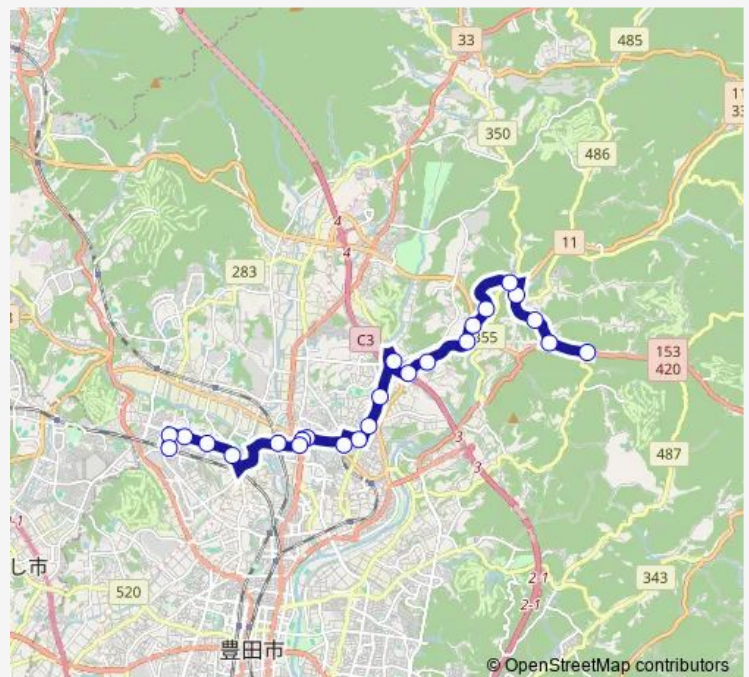

Direction

西中金 — 浄水駅

24 stops

[Open route schedule](#)

- 西中金
- カ石
- 石野運動広場前
- 広瀬
- 西広瀬
- 枝下平岩
- 枝下
- 枝下坂上
- 奥山畑
- 御船橋
- 浄巖寺前
- 運動公園
- 青木町 1 丁目
- 井上町 3 丁目
- 猿投駅
- 猿投コミセン南
- 四郷
- 斉藤病院
- 愛環四郷駅
- 豊田高校南
- 原山東

Route schedule

西中金 — 浄水駅

Monday	05:45
Tuesday	05:45
Wednesday	05:45
Thursday	05:45
Friday	05:45
Saturday	—
Sunday	—

Route info

Direction: 西中金

Stops: 24

Trip Duration: 0 hour 40 min

浄水町原山

浄水駅北

浄水駅

Direction

西中金 — 豊田厚生病院

25 stops

[Open route schedule](#)

西中金
力石
石野運動広場前
広瀬
西広瀬
枝下平岩
枝下
枝下坂上
奥山畑
御船橋
浄巖寺前
運動公園
青木町 1 丁目
井上町 3 丁目
猿投駅
猿投コミセン南
四郷
斉藤病院
愛環四郷駅
豊田高校南
原山東
浄水町原山
浄水駅北
浄水駅
豊田厚生病院

Route schedule

西中金 — 豊田厚生病院

Monday	07:30
Tuesday	07:30
Wednesday	07:30
Thursday	07:30
Friday	07:30
Saturday	—
Sunday	—

Route info

Direction: 西中金

Stops: 25

Trip Duration: 0 hour 58 min

Bus time schedules and route maps are available in an offline PDF at busmaps.com. Use the busmaps.com website to see live bus times, train schedule or subway schedule, and step-by-step directions for all public transit in Toyota