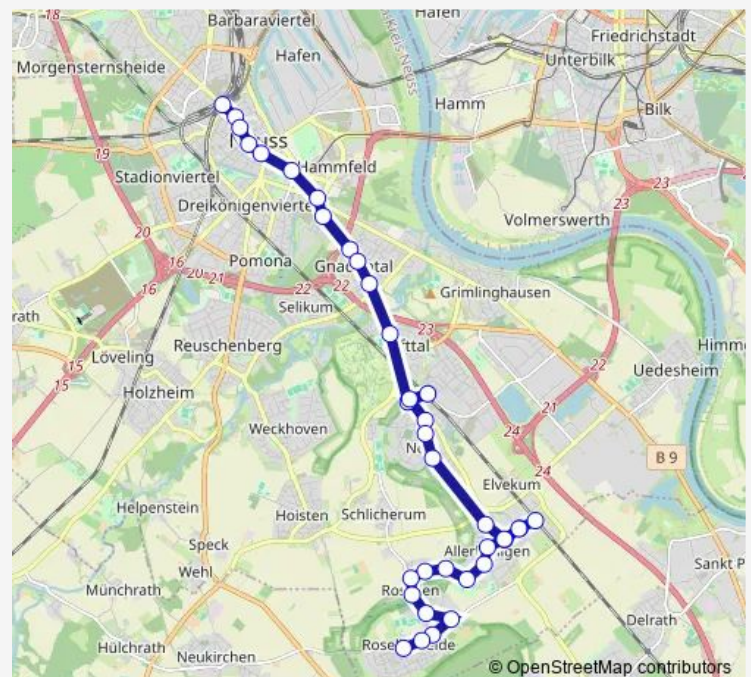

Neuss Südstr.

Neuss Wisselter Weg

Neuss Norf Brücke

Route schedule

Neuss Fliederstr. — Neuss Kolpingstr.

Monday 07:04-07:15

Tuesday 07:04-07:15

Wednesday 07:04-07:15

Thursday 07:04-07:15

Friday 07:04-07:15

Saturday —

Sunday —

Route info

Direction: Neuss Fliederstr.

Stops: 38

Trip Duration: 0 hour 49 min

841e

BusMaps

Neuss Norf Bf

Neuss Norf Brücke

Neuss Brüsseler Str.

Neuss Nixhütter Weg

Neuss Grüner Weg

Neuss Konradstr.

Neuss Meertal

Neuss Alexianerplatz

Neuss Stadthalle/Museum

Neuss Landestheater

Neuss Zolltor

Neuss Neustr.

Neuss Niedertor

Neuss Hauptbahnhof