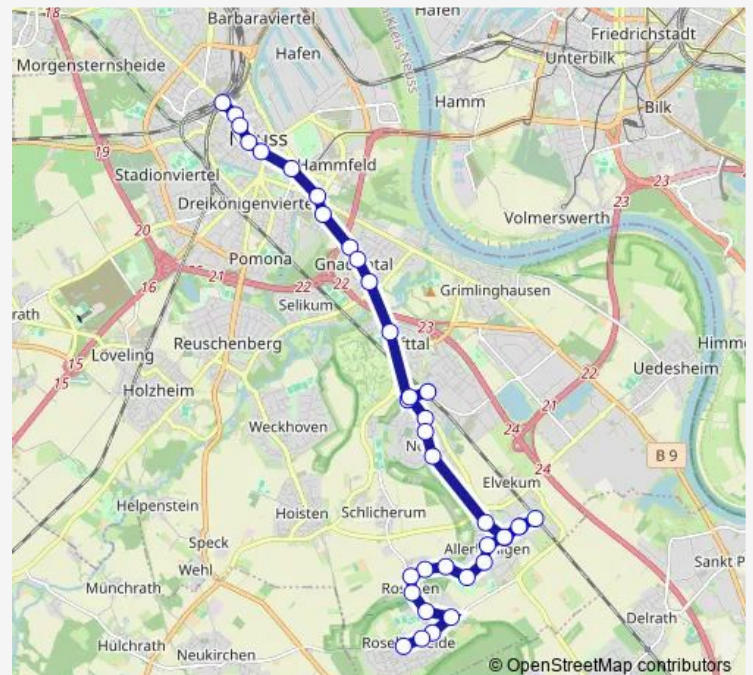

Neuss Südstr.

Neuss Wisselter Weg

Neuss Norf Brücke

Route schedule

Neuss Fliederstr. — Neuss Kolpingstr.

Monday 07:04-07:15

Tuesday 07:04-07:15

Wednesday 07:04-07:15

Thursday 07:04-07:15

Friday 07:04-07:15

Saturday —

Sunday —

Route info

Direction: Neuss Fliederstr.

Stops: 38

Trip Duration: 0 hour 49 min

841E

BusMaps

Neuss Norf Bf

Neuss Norf Brücke

Neuss Brüsseler Str.

Neuss Nixhütter Weg

Neuss Grüner Weg

Neuss Konradstr.

Neuss Meertal

Neuss Alexianerplatz

Neuss Stadthalle/Museum

Neuss Landestheater

Neuss Zolltor

Neuss Neustr.

Neuss Niedertor

Neuss Hauptbahnhof