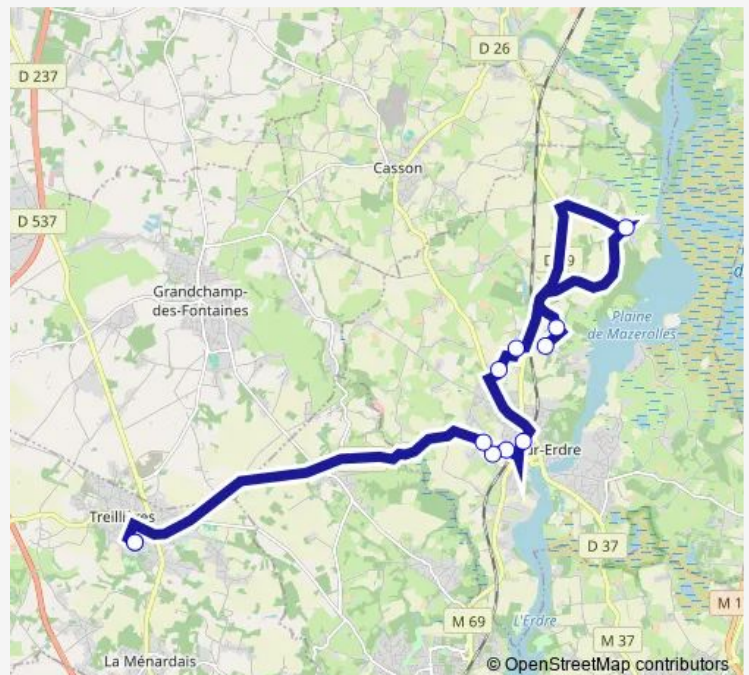

**Direction**

Guillonniere - Suce sur Erdre — Col Priv Helder Camara - Treillie

11 stops

[Open route schedule](#)

Guillonniere - Suce sur Erdre

Vaux 830-845 - Suce sur Erdre

Lavoir (le) - Suce sur Erdre

Basse Goulitiere Scol - Suce/Erdre

Rue Renoir/Goulitiere - Suce/Erdre

Gare Tram Train - Suce sur Erdre

Coteaux de St Michel - Suce Erdre

St Michel/Passe Ouary - Suce/Erdre

Beaumondiere la - Suce sur Erdre

Col le Haut Gesvres - Trellieres.

Col Priv Helder Camara - Treillie

Route schedule

Guillonniere - Suce sur Erdre — Col Priv Helder Camara - Treillie

Monday 07:13

Tuesday 07:13

Wednesday 07:13

Thursday 07:13

Friday 07:13

Saturday —

Sunday —

Route info

Direction: Guillonniere - Suce sur Erdre

Stops: 11

Trip Duration: 0 hour 37 min

NANTES / TREILLIERES Bus time schedules and route maps are available in an offline PDF at [busmaps.com](https://busmaps.com). Use the [busmaps.com](https://busmaps.com) website to see live bus times, train schedule or subway schedule, and step-by-step directions for all public transit in Nantes