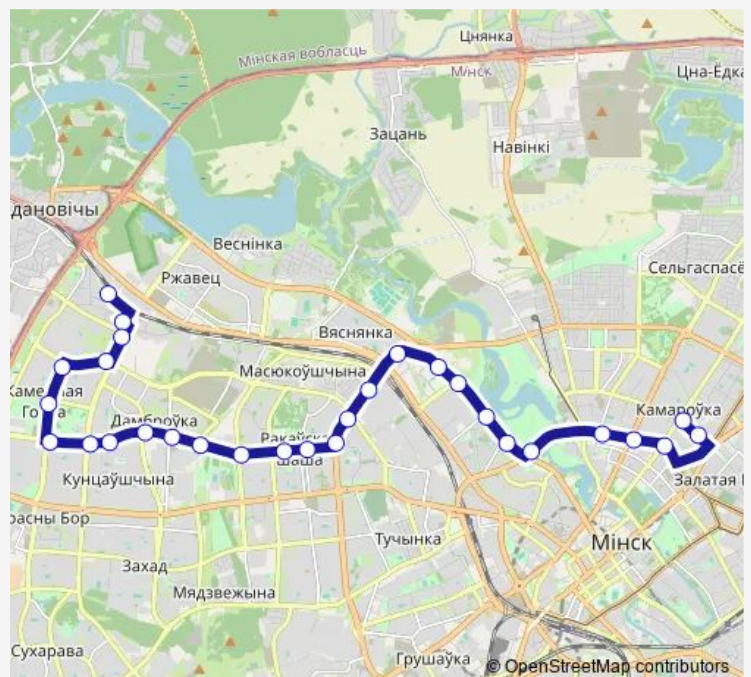

Saturday 07:59-17:50

Sunday 07:54-17:46

Route info

Direction: ТЦ Ждановичи (посадка пассажиров)

Stops: 29

Trip Duration: 0 hour 52 min

Комсомольское озеро

Гвардейская