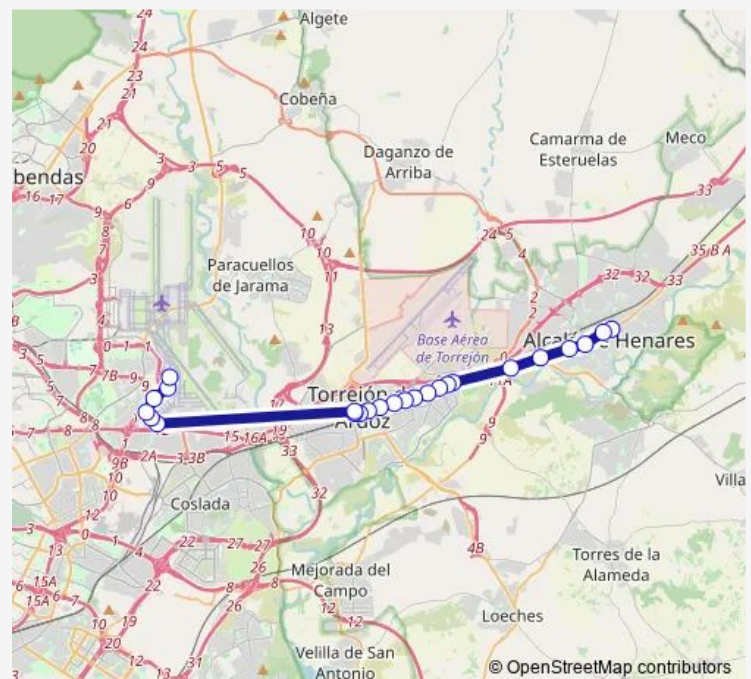

Aeropuerto - Centro de Carga 1

### Route schedule

Alcala De Henares — Aero Madrid-Barajas T2 Llegada

Monday 05:45-22:00

Tuesday 05:45-22:00

Wednesday 05:45-22:00

Thursday 05:45-22:00

Friday 05:45-22:00

Saturday 07:30-22:30

### Route info

Direction: Alcala De Henares

Stops: 24

Trip Duration: 1 hour 0 min

Aeropuerto - Terminal de Carga

Aeropuerto - T1 Llegadas

Aero Madrid-Barajas T2 Llegada