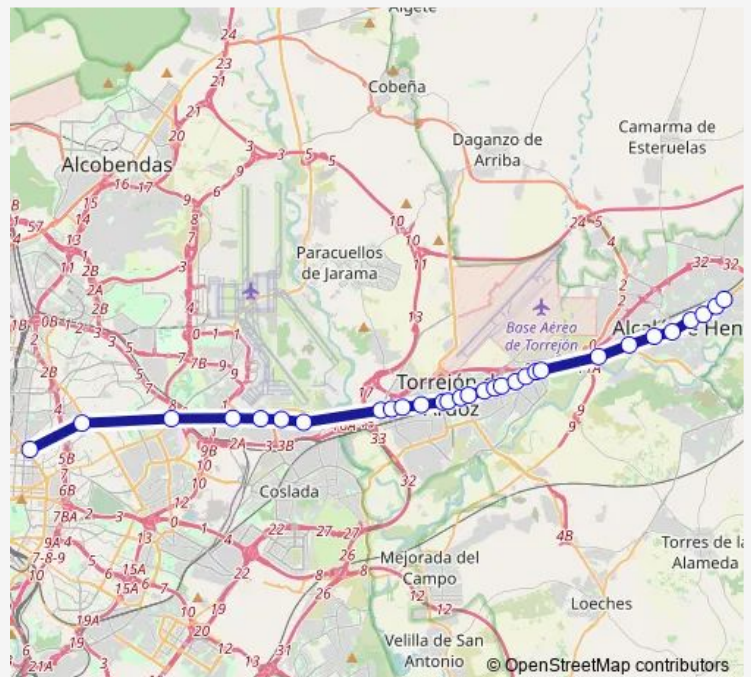

Av.Constitucion-Pº Democracia

Torrejon - Avd Constitucion

Route schedule

Madrid (Intercam Av.America) — Meco

Monday 01:30-05:30

Tuesday 01:30-05:30

Wednesday 01:30-05:30

Thursday 01:30-05:30

Friday 01:30-05:30

Saturday 01:30-05:30

Sunday 01:30-05:30

Route info

Direction: Madrid (Intercam Av.America)

Stops: 49

Trip Duration: 1 hour 20 min

Av.Constitución-M.Gorbachov