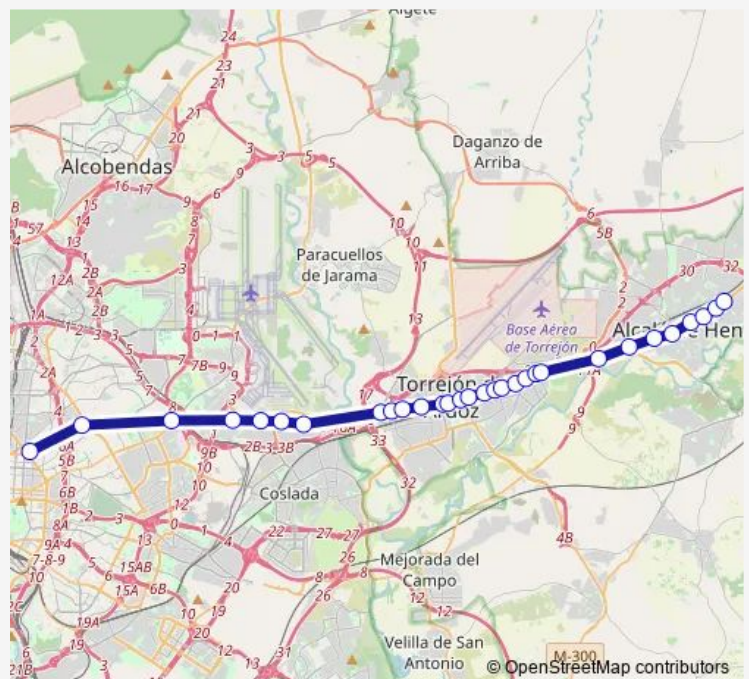

Av.Constitucion-Pº Democracia

Torrejon - Avd Constitucion

Route schedule

Madrid (Intercam Av.America) — Meco

Monday 01:30-05:30

Tuesday 01:30-05:30

Wednesday 01:30-05:30

Thursday 01:30-05:30

Friday 01:30-05:30

Saturday 01:30-05:30

Sunday 01:30-05:30

Route info

Direction: Madrid (Intercam Av.America)

Stops: 49

Trip Duration: 1 hour 20 min

Alsa - N202 Maalc — N202 Madrid-Torrejon-Alcala He

Av.Constitución-M.Gorbachov

Alcala - Zanussi

Alcala - Fiat España

Alcala - Avenida Madrid 36

Alcala - Avenida Madrid 28

Alcala - Via Complutense 24

Alcala - Terminal de Autobuses

Alcala - Via Complutense 78

Meco - Avenida de Cervantes 4

Av.Union Europea-Francia

Av.Union Europea-Ctra.Camarma

Meco

Direction

Madrid (Intercam Av.America) — Alcala De Henares

30 stops

[Open route schedule](#)