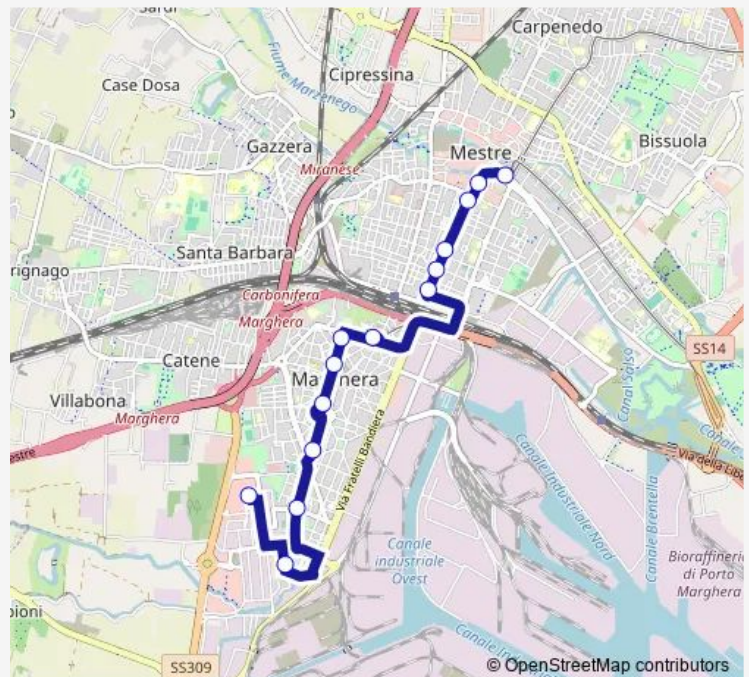

Bus St2 27 Ottobre D3 - Marghera Salamonio

[Go to website](#)

Direction

Marghera Salamonio — 27 Ottobre D3

14 stops

[Open route schedule](#)

- Marghera Salamonio
- Cafasso Bottenigo
- Rinascita Emmer
- Rinascita Beccaria
- Piazza Mercato
- Sant'Antonio Municipio
- Lavelli Paolucci
- Piazzale Giovannacci
- Cappuccina Sernaglia
- Cappuccina Sernaglia
- Cappuccina Bembo
- Cappuccina Villa Erizzom9
- Olivi
- 27 Ottobre D3

Route schedule

Marghera Salamonio — 27 Ottobre D3

Monday	06:53-21:10
Tuesday	06:53-21:00
Wednesday	06:53-21:00
Thursday	06:53-21:00
Friday	06:53-21:10
Saturday	06:53-21:00
Sunday	06:53-21:10

Route info

Direction: Marghera Salamonio

Stops: 14

Trip Duration: 0 hour 17 min

St2 — 27 Ottobre D3 - Marghera Salamonio

Direction

27 Ottobre D3 — Marghera Salamonio

14 stops

[Open route schedule](#)

27 Ottobre D3

Olivi

Cappuccina Villa Erizzom9

Cappuccina Bembo

Cappuccina Sernaglia

Cappuccina Servizio Tram

Giovannacci Ulloa

Lavelli Paolucci

Sant'Antonio Municipio