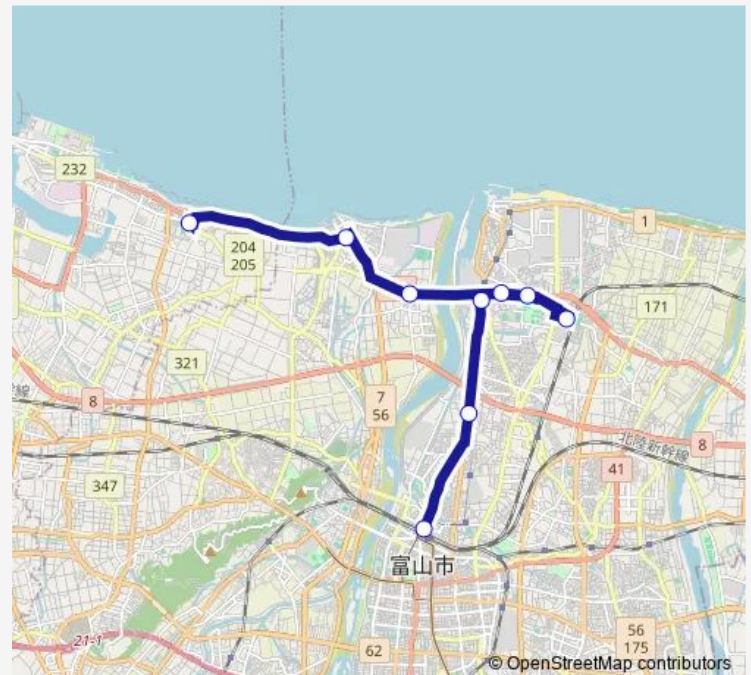

昭和町

東富山駅前

岩瀬スポーツ公園

萩浦

草島

田町 (四方)

国立高専 射水

Route schedule

富山駅北口 — 国立高専 射水

Monday 08:15

Tuesday 08:15

Wednesday 08:15

Thursday 08:15

Friday 08:15

Saturday —

Sunday —

Route info

Direction: 富山駅北口

Stops: 9

Trip Duration: 0 hour 40 min

富山高専射水キャンパス線

Direction

国立高専 射水 — 富山駅北口

9 stops

[Open route schedule](#)

国立高専 射水

田町 (四方)

草島

萩浦

岩瀬スポーツ公園

東富山駅前

昭和町