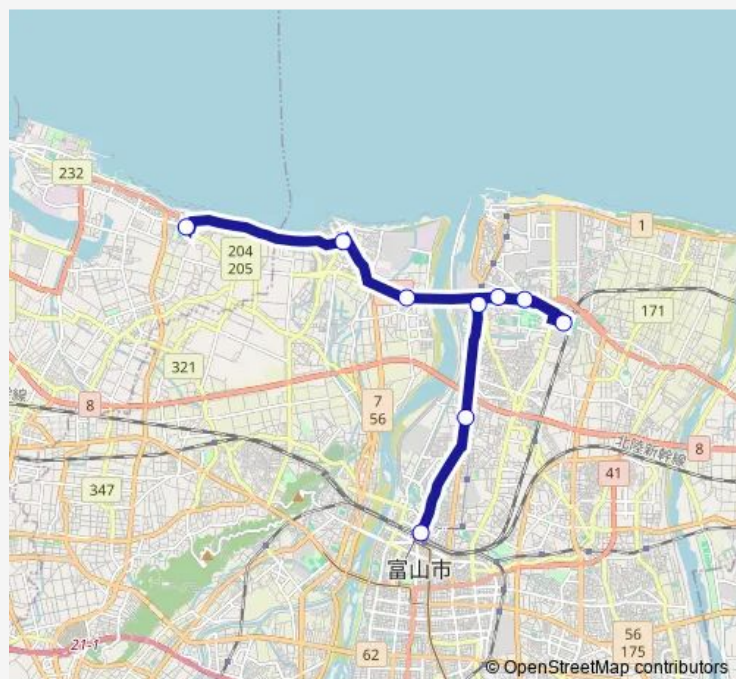

### Direction

富山駅北口 — 国立高専 射水

9 stops

[Open route schedule](#)

富山駅北口

中島

昭和町

東富山駅前

岩瀬スポーツ公園

萩浦

草島

田町 ( 四方 )

国立高専 射水

### Route schedule

富山駅北口 — 国立高専 射水

Monday 08:15

Tuesday 08:15

Wednesday 08:15

Thursday 08:15

Friday 08:15

Saturday —

### Route info

Direction: 富山駅北口

Stops: 9

Trip Duration: 0 hour 40 min

富山高専射水キャンパス線

BusMaps