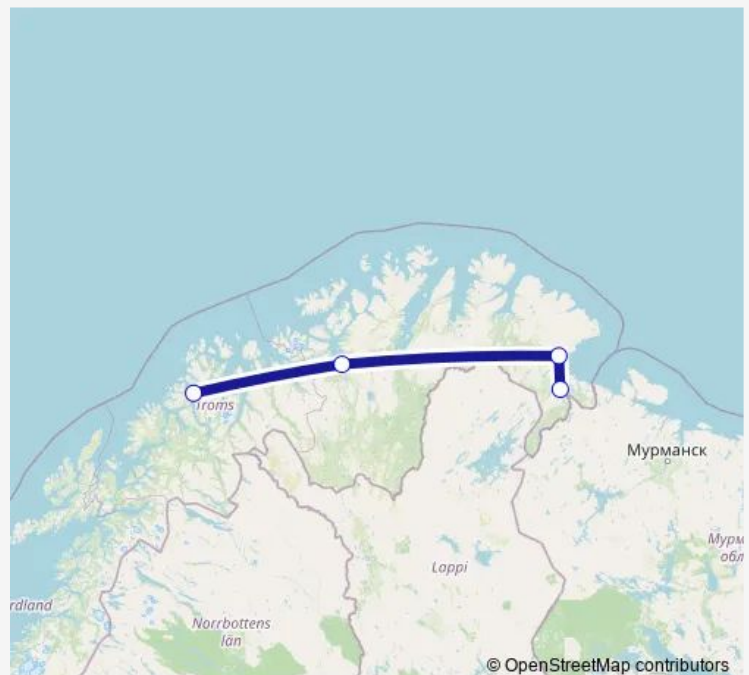

### Direction

Kirkenes lufthavn — Tromsø lufthavn

3 stops

[Open route schedule](#)

Kirkenes lufthavn

Lakselv lufthavn

Tromsø lufthavn

### Route schedule

Kirkenes lufthavn — Tromsø lufthavn

Monday	05:45
Tuesday	05:45
Wednesday	05:45
Thursday	05:45
Friday	05:45
Saturday	09:05
Sunday	—

### Route info

Direction: Kirkenes lufthavn

Stops: 3

Trip Duration: 1 hour 45 min

 Kirkenes-Tromsø

BusMaps