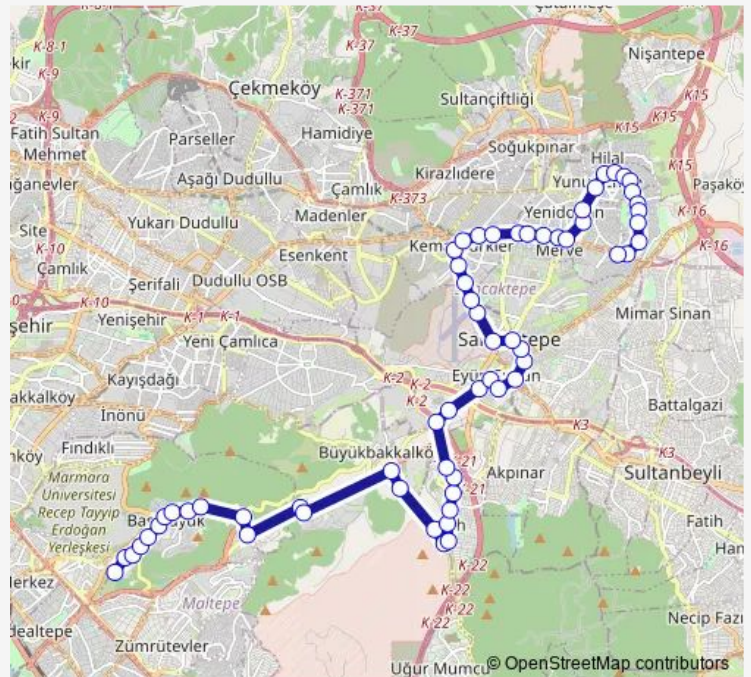

## Route schedule

NÖROLOJİK BİLİMLER — YENİDOĞAN PERONLAR

Monday 07:45-20:20

Tuesday 07:45-20:20

Wednesday 07:45-20:20

Thursday 07:45-20:20

Friday 07:45-20:20

Saturday 07:35-20:30

## Route info

Direction: NÖROLOJİK BİLİMLER

Stops: 61

Trip Duration: 0 hour 59 min

132YB — Yenidoğan Peronlar - Nörolojik Bilimler

Kazim Karabekir Caddesi

Yakacik Caddesi

MEKTEP SOKAK