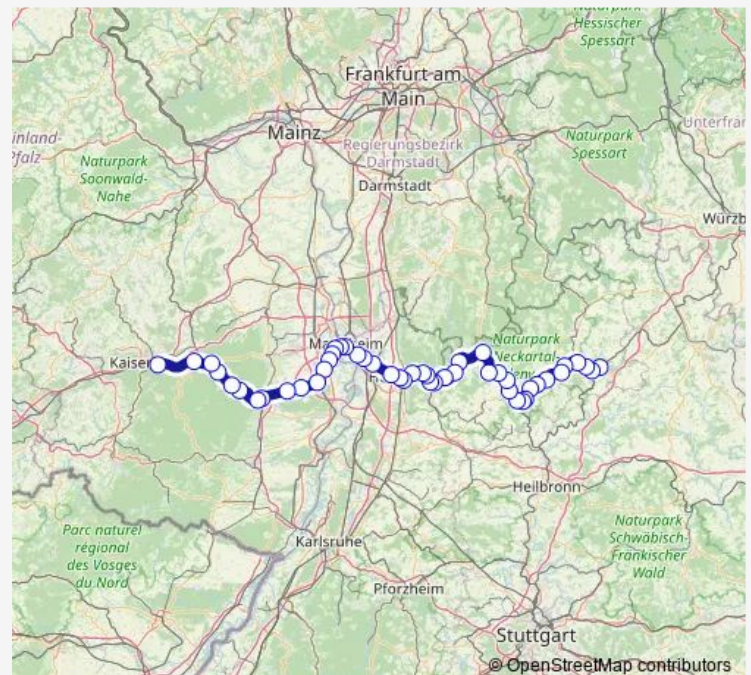

Thursday 07:02

Friday 07:02

Saturday 07:40

Sunday —

Route info

Direction: Osterburken, Bahnhof

Stops: 48

Trip Duration: 2 hour 57 min

S2

BusMaps

Neckargemünd, Bahnhof

Schlierbach, Orthopädische Kl.

Schlierbach-Ziegelhausen, Bhf

Heidelberg, Altstadt

Heidelberg, Weststadt/Südstadt

Heidelberg, Hauptbahnhof