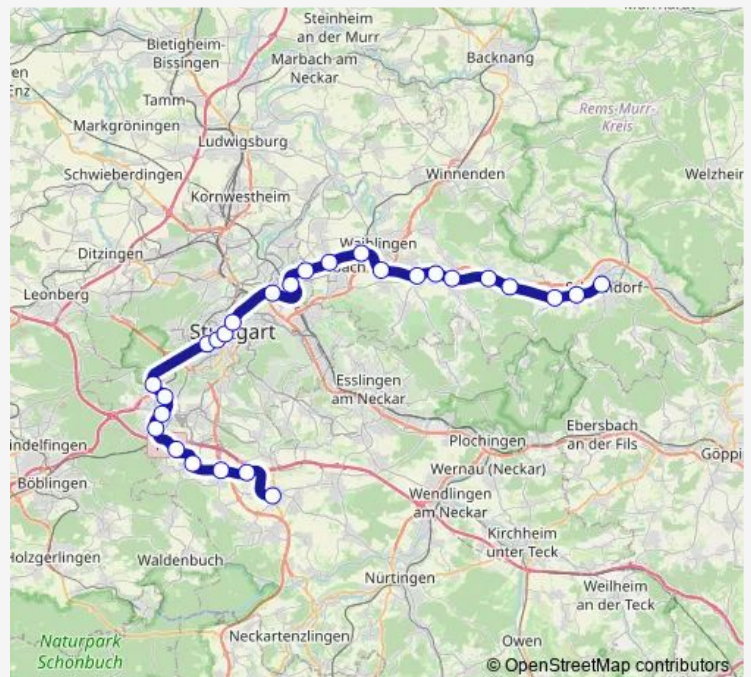

Universität Gleis 1

Österfeld Gleis 1

Vaihingen Gleis 2

Route schedule

Schorndorf Gleis 1 — Filderstadt

Monday 00:05-23:48

Tuesday 00:05-23:48

Wednesday 00:05-23:48

Thursday 00:05-23:48

Friday 00:05-23:48

Saturday 00:05-23:48

Sunday 00:05-23:48

Route info

Direction: Schorndorf Gleis 1

Stops: 27

Trip Duration: 1 hour 9 min

■ S2

BusMaps

Rohr Gleis 2

Oberaichen Gleis 1

Leinfelden Gleis 1

Echterdingen Gleis 1

Flughafen/Messe Gleis 1

Filderstadt