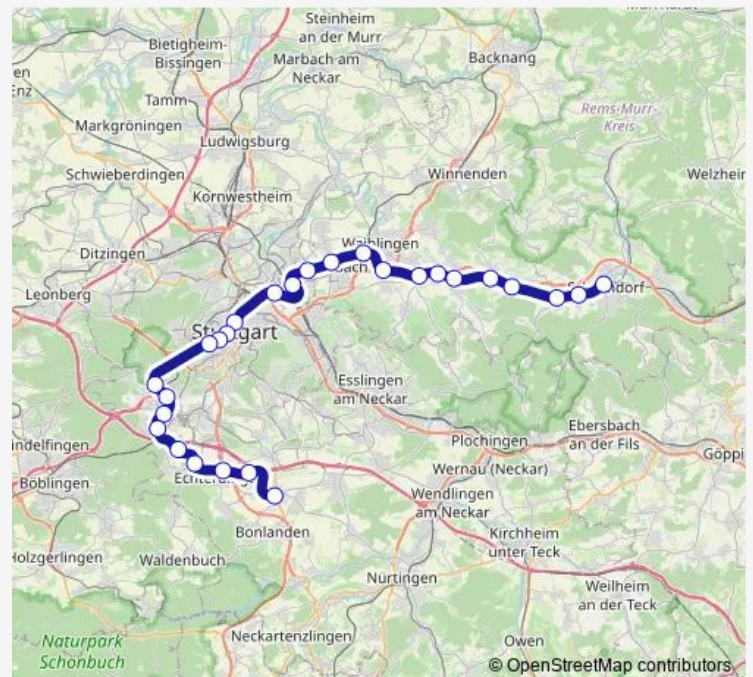

Universität Gleis 1

Österfeld Gleis 1

Vaihingen Gleis 2

Route schedule

Schorndorf Gleis 1 — Filderstadt

Monday 00:18-23:48

Tuesday 00:18-23:48

Wednesday 00:18-23:48

Thursday 00:18-23:48

Friday 00:18-23:48

Saturday 00:18-23:48

Sunday 00:18-23:48

Route info

Direction: Schorndorf Gleis 1

Stops: 27

Trip Duration: 1 hour 9 min

■ S2

BusMaps

Rohr Gleis 2

Oberaichen Gleis 1

Leinfelden Gleis 1

Echterdingen Gleis 1

Flughafen/Messe Gleis 1

Filderstadt