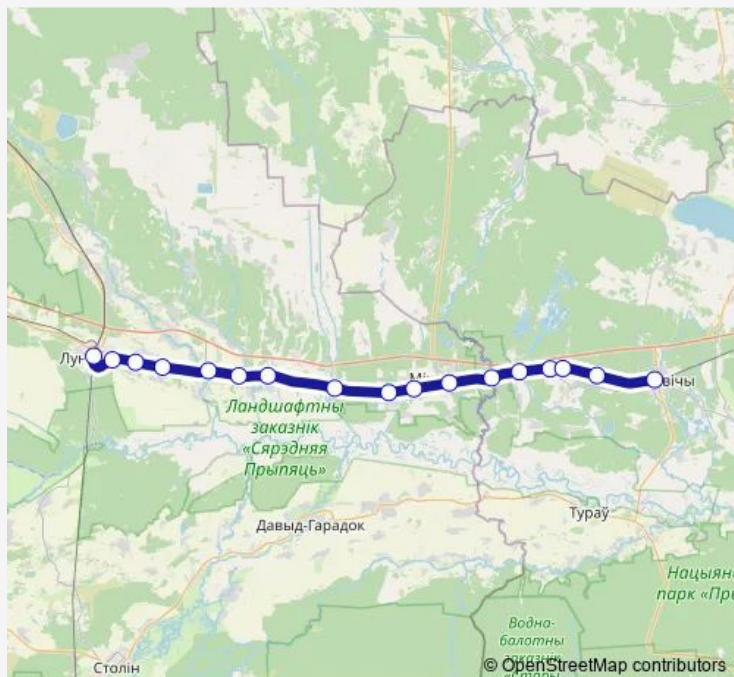

Мікашэвічы

Случ

Браніслаў

Дзедаўка

Загорбашша

Людзяневічы

Жыткавічы

Route schedule

Лунінец — Жыткавічы

Monday 04:11-20:22

Tuesday 04:11-20:22

Wednesday 04:11-20:22

Thursday 04:11-20:22

Friday 04:11-20:22

Saturday 04:11-20:22

Sunday 04:11-20:22

Route info

Direction: Лунінец

Stops: 17

Trip Duration: 1 hour 14 min

■ Лунінец — Мікашэвічы — Жыткавічы

Direction

Жыткавічы — Лунінец

17 stops