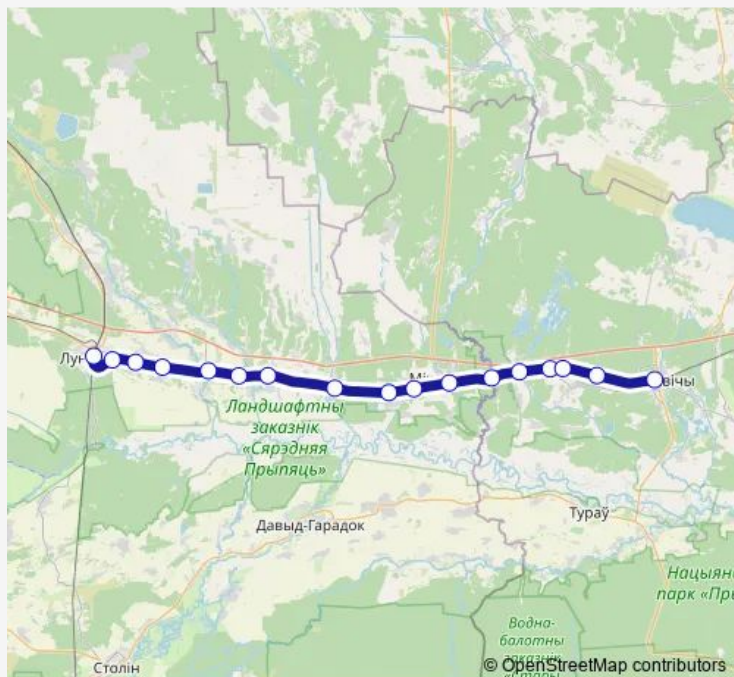

Мікашэвічы

Случ

Браніслаў

Дзедаўка

Загорбашша

Людзяневічы

Жыткавічы

Route schedule

Лунінец — Жыткавічы

Monday 04:11-20:22

Tuesday 04:11-20:22

Wednesday 04:11-20:22

Thursday 04:11-20:22

Friday 04:11-20:22

Saturday 04:11-20:22

Sunday 04:11-20:22

Route info

Direction: Лунінец

Stops: 17

Trip Duration: 1 hour 14 min

■ Лунінец — Мікашэвічы — Жыткавічы

Direction

Жыткавічы — Лунінец

17 stops