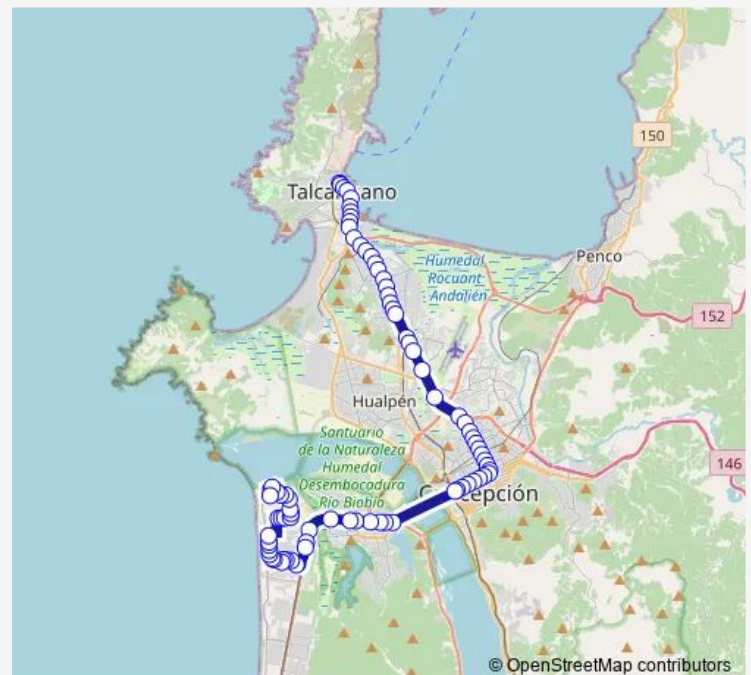

## Bus 20W San Pedro De La Costa

[Go to website](#)

### Route schedule

Valdivia - Colon — Av. Venus / Boca Sur

Monday 06:00-23:30

Tuesday 06:00-23:30

Wednesday 06:00-23:30

Thursday 06:00-23:30

Friday 06:00-23:30

Saturday 06:00-23:40

### Route info

Direction: Valdivia - Colon

Stops: 79

Trip Duration: 0 hour 59 min

20W — San Pedro De La Costa

Colon - La Camelia / Poniente

Autopista Talcahuna Concep. - Rio Lenga

Autopista Talcahuna Concep. - Rio Petorca

Autopista Talcahuano Concep. - Benavente

Inacap / Poniente

Mall Plaza Trebol / Poniente

Paicaví - Gral Bonilla

Paicaví - Calle Nueva

Paicaví - Ongolmo

Paicaví - Manuel Gutierrez

Paicaví - Paredes