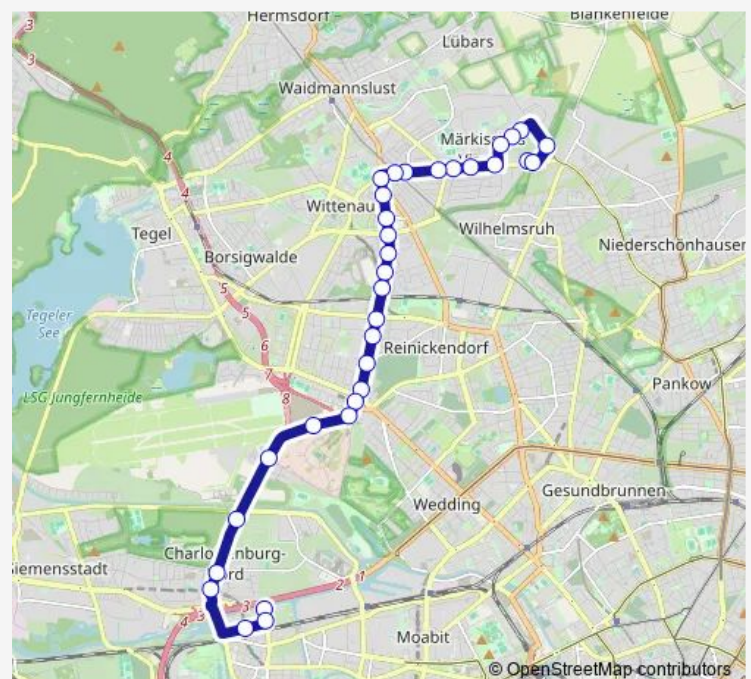

Tessenowstr. (Berlin)

Jansenstr. (Berlin)

Berlin, Am Nordgraben/Oranienburger Str.

Oranienburger Str./Alt-Wittenau (Berlin)

Techowpromenade (Berlin)

Route schedule

Goerdelersteg (Berlin) — Wilhelmsruher Damm (Berlin)

Monday 03:02-02:32⁺¹

Tuesday 03:02-02:32⁺¹

Wednesday 03:02-02:32⁺¹

Thursday 03:02-02:32⁺¹

Friday 03:02-02:32⁺¹

Saturday 03:02-02:32⁺¹

Sunday 03:02-02:32⁺¹

Route info

Direction: Goerdelersteg (Berlin)

Stops: 33

Trip Duration: 0 hour 37 min

M21

BusMaps

S+U Wittenau (Berlin)

Finsterwalder Str./Dannenwalder Weg (Berlin)

Schorfheidestr./Eichhorster Weg (Berlin)

Friday 03:29-02:55⁺¹

Saturday 03:25-02:55⁺¹

Sunday 03:25-02:59⁺¹

Route info

Direction: Wilhelmsruher Damm (Berlin)

Stops: 33

Trip Duration: 0 hour 39 min

Kaserne Nordtor (Berlin)