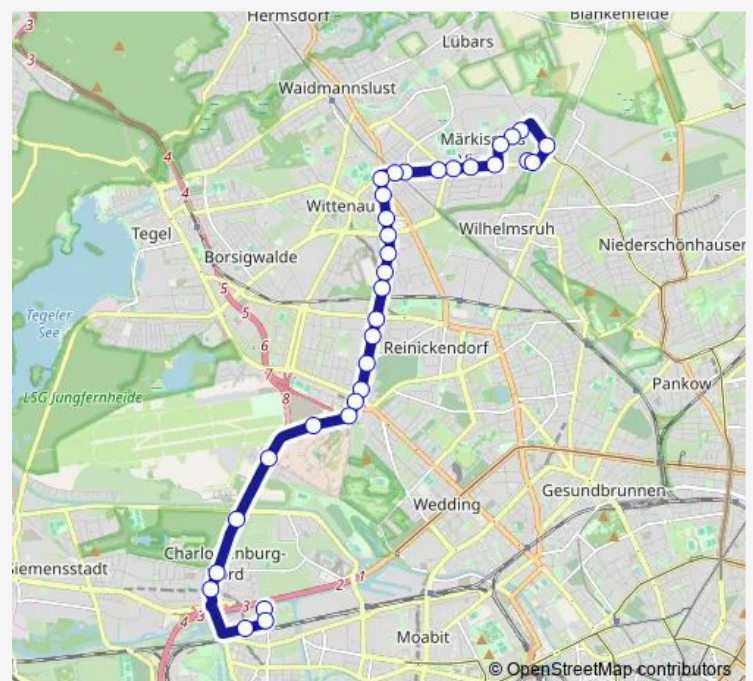

Tessenowstr. (Berlin)

Jansenstr. (Berlin)

Berlin, Am Nordgraben/Oranienburger Str.

Oranienburger Str./Alt-Wittenau (Berlin)

Techowpromenade (Berlin)

Route schedule

Goerdelersteg (Berlin) — Wilhelmsruher Damm (Berlin)

Monday 03:02-02:32⁺¹

Tuesday 03:02-02:32⁺¹

Wednesday 03:02-02:32⁺¹

Thursday 03:02-02:32⁺¹

Friday 03:02-02:32⁺¹

Saturday 03:02-02:32⁺¹

Sunday 03:02-02:32⁺¹

Route info

Direction: Goerdelersteg (Berlin)

Stops: 33

Trip Duration: 0 hour 36 min

M21

BusMaps

S+U Wittenau (Berlin)

Finsterwalder Str./Dannenwalder Weg (Berlin)

Schorfheidestr./Eichhorster Weg (Berlin)

Friday 03:29-02:55⁺¹

Saturday 03:25-02:55⁺¹

Sunday 03:25-02:59⁺¹

Route info

Direction: Wilhelmsruher Damm (Berlin)

Stops: 33

Trip Duration: 0 hour 40 min

Kaserne Nordtor (Berlin)