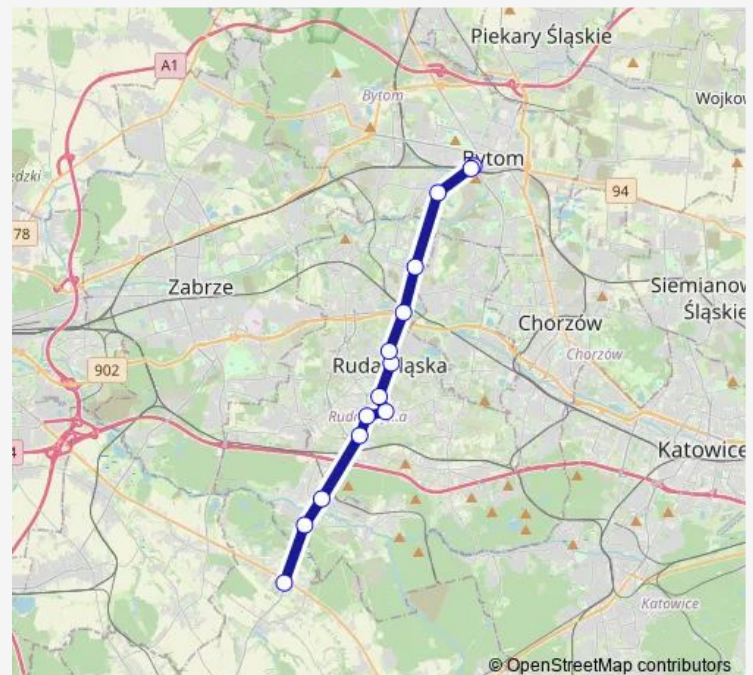

Halemba Solidarności

Wygoda Skrzyżowanie

**Route schedule**

Bytom Dworzec — Wygoda Skrzyżowanie

Monday 04:02-22:55

Tuesday 04:02-22:55

Wednesday 04:02-23:05

Thursday 04:02-22:55

Friday 04:02-22:55

Saturday 04:55-23:05

Sunday 04:55-23:05

**Route info**

Direction: Bytom Dworzec

Stops: 13

Trip Duration: 0 hour 40 min

■ M21

**BusMaps**

## Direction

Wygoda Skrzyżowanie — Bytom Dworzec

14 stops

[Open route schedule](#)

Wygoda Skrzyżowanie

Halemba Solidarności

Halemba Kościół

Wirek Ratusz