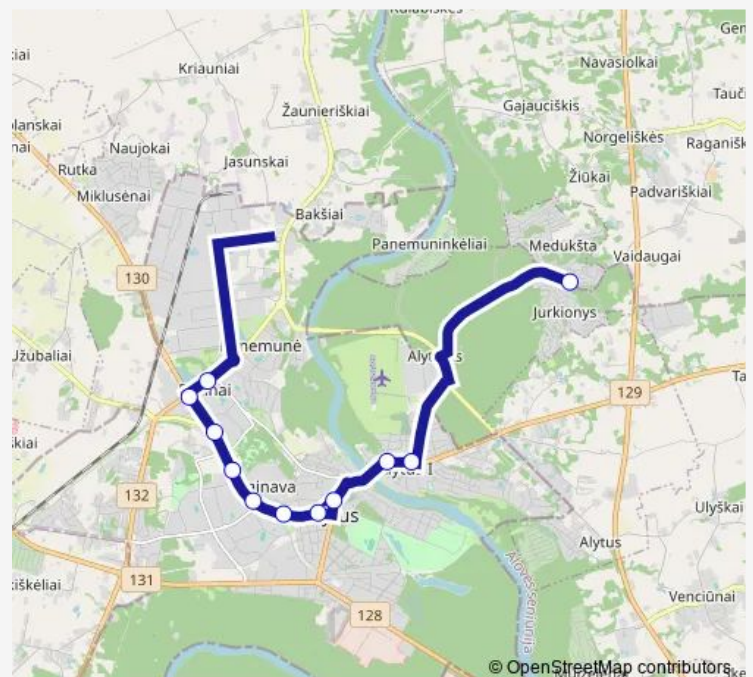

Gulbynė — SB ,Dzūkija, Alytaus r.

Monday 07:40

Tuesday 07:40

Wednesday 07:40

Thursday 07:40

Friday 07:40

Saturday —

Sunday —

**Route info**

Direction: Gulbynė

Stops: 11

Trip Duration: 0 hour 35 min

■ M21 — Alytus(,Alytaus pieninė) – SB ,Dzūkija

**BusMaps**

## Route info

Direction: SB ,Dzūkija, Alytaus r.

Stops: 11

Trip Duration: 0 hour 26 min