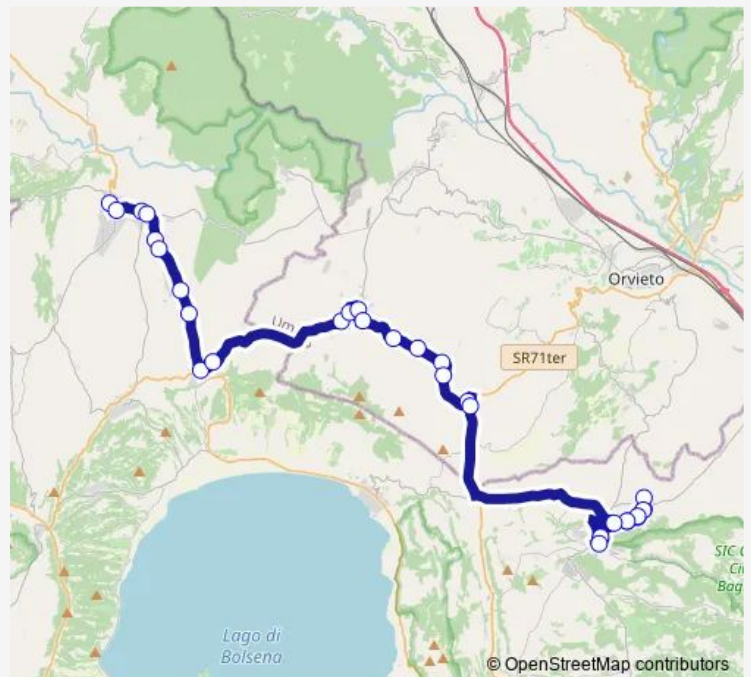

Castel Giorgio (TR) | Casa Perazza # f1158

Castel Giorgio (TR) | Via Maremmana (Km 89) # f1159

Route schedule

ACQUAPENDENTE | Ist. OMNICOMPENSIVO LEONARDO DA VINCI # f847 — Bagnoregio | Ist. Superiore F.lli Agosti # f1169

Monday	07:10
Tuesday	07:10
Wednesday	07:10
Thursday	07:10
Friday	07:10
Saturday	—
Sunday	—

Route info

Direction: ACQUAPENDENTE | Ist. OMNICOMPENSIVO LEONARDO DA VINCI # f847

Stops: 30

Trip Duration: 0 hour 45 min