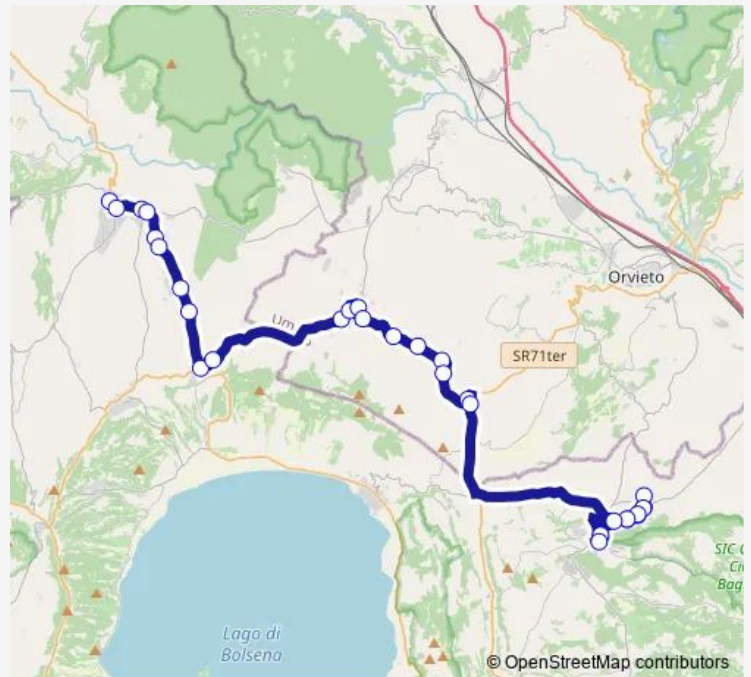

**Route schedule**

Acquapendente | Ist. Omnicomprensivo Leonardo DA Vinci # f847 — Bagnoregio | Ist. Superiore F.lli Agosti # f1169

Monday	07:10
Tuesday	07:10
Wednesday	07:10
Thursday	07:10
Friday	07:10
Saturday	—
Sunday	—

**Route info**

Direction: Acquapendente | Ist. Omnicomprensivo Leonardo DA Vinci # f847

Stops: 30

Trip Duration: 0 hour 45 min

Acquapendente - Bagnoregio # Ac50a

Orvieto (TR) | Via Umbro-Casentinese Via Maremmana # f1173