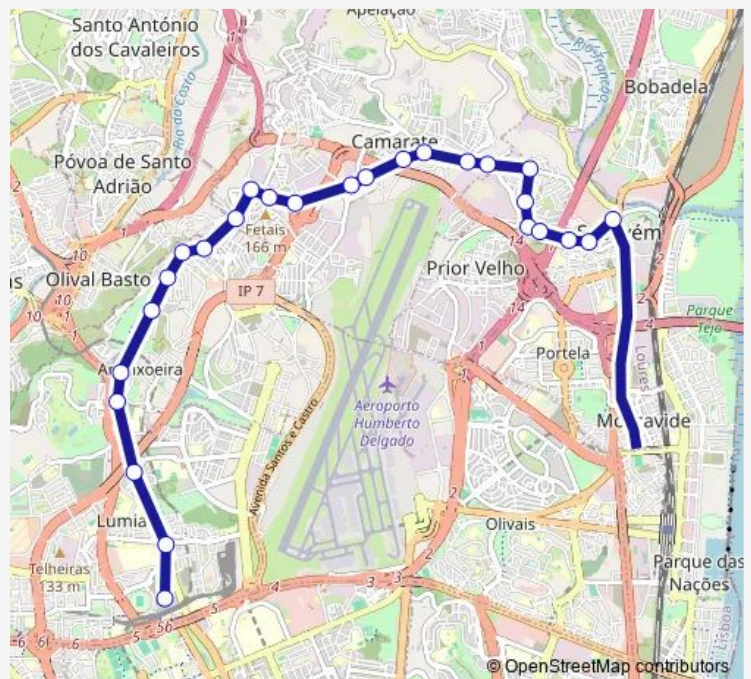

Wednesday 07:05-19:00

Thursday 07:05-19:00

Friday 07:05-19:00

Saturday —

Sunday —

Route info

Direction: Lisboa (Campo Grande)

Stops: 26

Trip Duration: 0 hour 30 min

Sacavém (Av Comunidades)

Sacavém (R Salvador Allende)

Courela Foguete

Sacavém (R Salvador Allende) Café

Sacavém (R Auta P Carlos) Pcta Bomb Voluntários

Sacavém (Pç República) Jardim