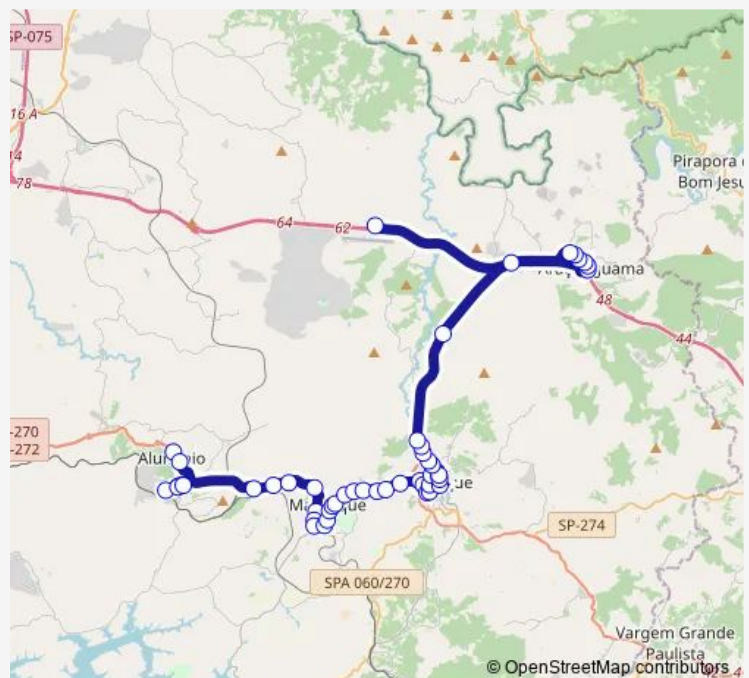

SP-270 Rod. Raposo Tavares km 701 leste Mairinque - SP 18120-000 Brasil

SP-270 Rod. Raposo Tavares km 694 leste Mairinque - SP 18120-000 Brasil

SP-270 Rod. Raposo Tavares km 68 leste - Nova Mairinque Mairinque - SP 18120-000 Brasil

Av. Mitsuke 959 | E.M. Benedita Bretas Cruz - Jardim Cruzeiro Gleba B Mairinque - SP 18120-000 Brasil

Av. Mitsuke 535 - Jardim do Cruzeiro Mairinque - SP 18120-000 Brasil

Route schedule

Rua Rio Grande do Sul 473 - Ponto Final do Bairro Pedagógico Alumínio - SP 18125-000 Brasil — Terminal do Catarina Fashion Outlet - Sao Roque SP Brasil

Monday	07:03-20:00
Tuesday	07:03-20:00
Wednesday	07:03-20:00
Thursday	07:03-20:00
Friday	07:03-20:00
Saturday	07:03-20:00
Sunday	07:03-20:00

Route info

Direction: Rua Rio Grande do Sul 473 - Ponto Final do Bairro Pedagógico Alumínio - SP 18125-000 Brasil

Stops: 49

Trip Duration: 1 hour 35 min

Av. Doutor Jose Maria Whitaker 145 - Jardim do Cruzeiro
Mairinque - SP 18120-000 Brasil

Av. Doutor Lamartine Navarro 475 - Centro Mairinque - SP
18120-000 Brasil

Rua Santos Dumont 185-251