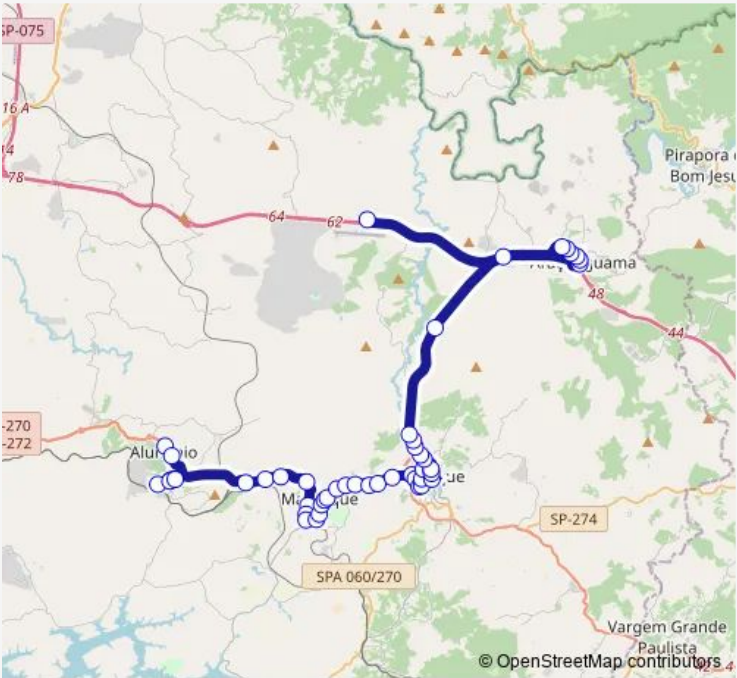

49 stops

[Open route schedule](#)

- Rua Rio Grande do Sul 473 - Ponto Final do Bairro Pedagógico Alumínio - SP 18125-000 Brasil
- SP-270 Rod. Raposo Tavares km 754 leste - Vila Santa Luzia Alumínio - SP 18125-000 Brasil
- Av. Jose Ermirio de Moraes 875 - Vila Santa Luzia Alumínio - SP 18125-000 Brasil
- Av. Sen. Jose Ermirio de Moraes 747 - Vila Santa Luzia Alumínio - SP 18125-000 Brasil
- Av. Jose Ermirio de Moraes - CBA Alumínio - Vila Industrial Alumínio - SP 18125-000 Brasil
- Av. Sen. Jose Ermirio de Moraes 542 - Vila Industrial Alumínio - SP 18125-000 Brasil
- Av. Sen. Jose Ermirio de Moraes 900 - Vila Santa Luzia Alumínio - SP 18125-000 Brasil
- SP-270 Rod. Raposo Tavares km 711 leste Mairinque - SP 18120-000 Brasil
- SP-270 Rod. Raposo Tavares km 701 leste Mairinque - SP 18120-000 Brasil
- SP-270 Rod. Raposo Tavares km 694 leste Mairinque - SP 18120-000 Brasil
- SP-270 Rod. Raposo Tavares km 68 leste - Nova Mairinque Mairinque - SP 18120-000 Brasil
- Av. Mitsuke 959 | E.M. Benedita Bretas Cruz - Jardim Cruzeiro Gleba B Mairinque - SP 18120-000 Brasil
- Av. Mitsuke 535 - Jardim do Cruzeiro Mairinque - SP 18120-000 Brasil

**Route schedule**  
 Rua Rio Grande do Sul 473 - Ponto Final do Bairro Pedagógico Alumínio - SP 18125-000 Brasil — Terminal do Catarina Fashion Outlet - Sao Roque SP Brasil

Monday	07:03-20:00
Tuesday	07:03-20:00
Wednesday	07:03-20:00
Thursday	07:03-20:00
Friday	07:03-20:00
Saturday	07:03-20:00
Sunday	07:03-20:00

**Route info**

Direction: Rua Rio Grande do Sul 473 - Ponto Final do Bairro Pedagógico Alumínio - SP 18125-000 Brasil

Stops: 49

Trip Duration: 1 hour 35 min

Av. Doutor Jose Maria Whitaker 145 - Jardim do Cruzeiro  
Mairinque - SP 18120-000 Brasil

Av. Doutor Lamartine Navarro 475 - Centro Mairinque - SP  
18120-000 Brasil

Rua Santos Dumont 185-251

Av. 27 de Outubro 202 - sul Mairinque - SP 18120-000  
Brasil

Av. Conselheiro Francisco de Paula Mairinque 170 - Vila  
Sorocabana Mairinque - SP 18120-000 Brasil