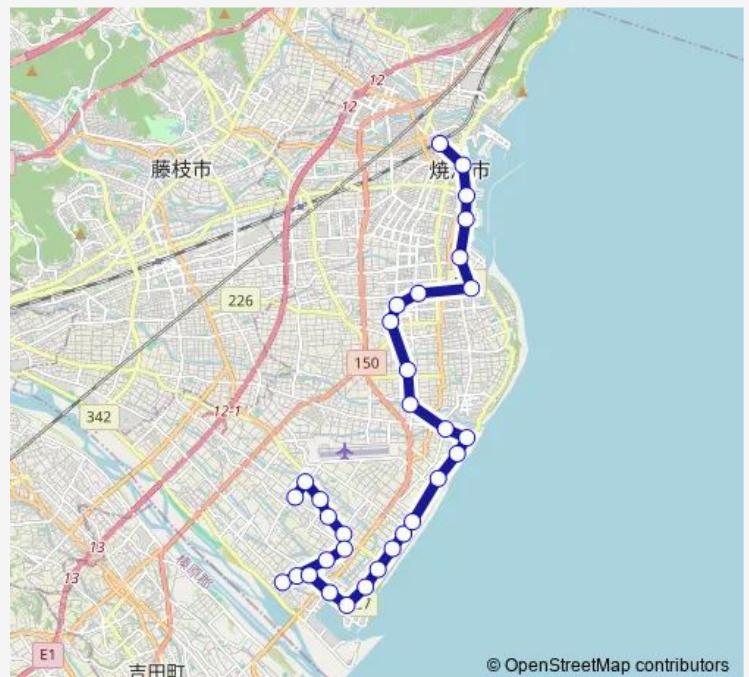

Thursday 07:00-17:30

Friday 07:00-17:30

Saturday 07:59-15:53

Sunday 07:59-15:53

Route info

Direction: 大井川庁舎

Stops: 32

Trip Duration: 0 hour 58 min

大井川焼津線 焼津駅前行き

木の子橋北

一色上

焼津市立病院前

祢宜島

石津西公園前

小川港南

信香院