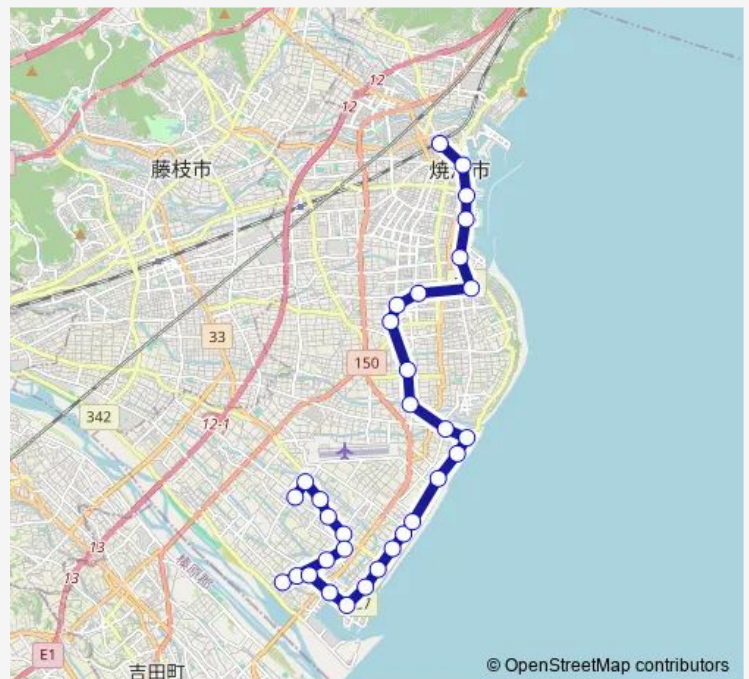

Saturday 07:59-15:53

Sunday 07:59-15:53

Route info

Direction: 大井川庁舎

Stops: 32

Trip Duration: 0 hour 58 min

木の子橋北

一色上

焼津市立病院前

祢宜島

石津西公園前

小川港南

信香院

アクアスやいづ入口

城之腰

市役所北