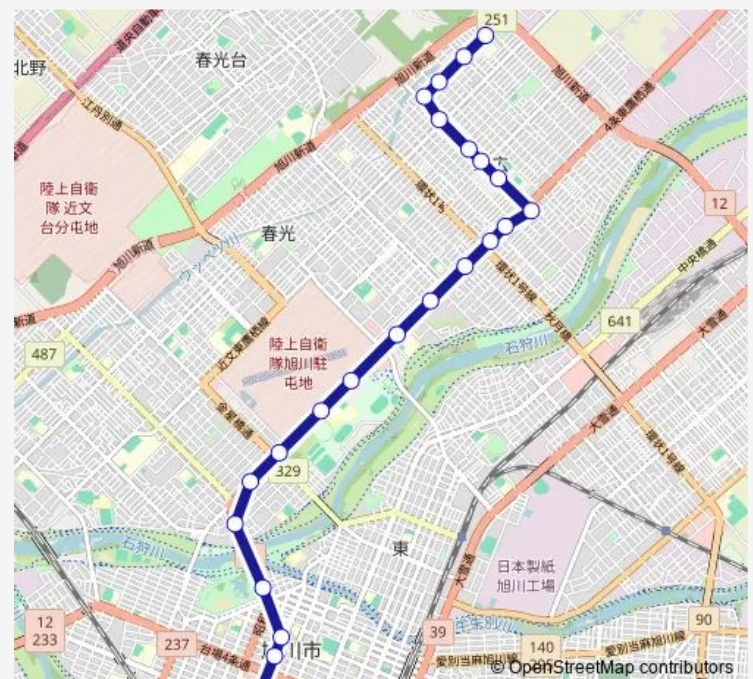

末広1条3丁目

末広1条2丁目

花咲町7丁目

花咲町6丁目

花咲町4丁目自衛隊前

スタルヒン球場前

護国神社前

大町1条3丁目

本町

常磐公園前

市役所前

Route schedule

末広6条11丁目 — 旭川駅前

Monday 06:40-19:55

Tuesday 06:40-19:55

Wednesday 06:40-19:55

Thursday 06:40-19:55

Friday 06:40-19:55

Saturday 06:40-19:55

Sunday 06:40-19:55

Route info

Direction: 末広6条11丁目

Stops: 25

Trip Duration: 0 hour 34 min

15-末広7丁目線

6条昭和通

4条昭和通

2条昭和通

旭川駅前

Direction

旭川駅前 — 末広6条11丁目

24 stops