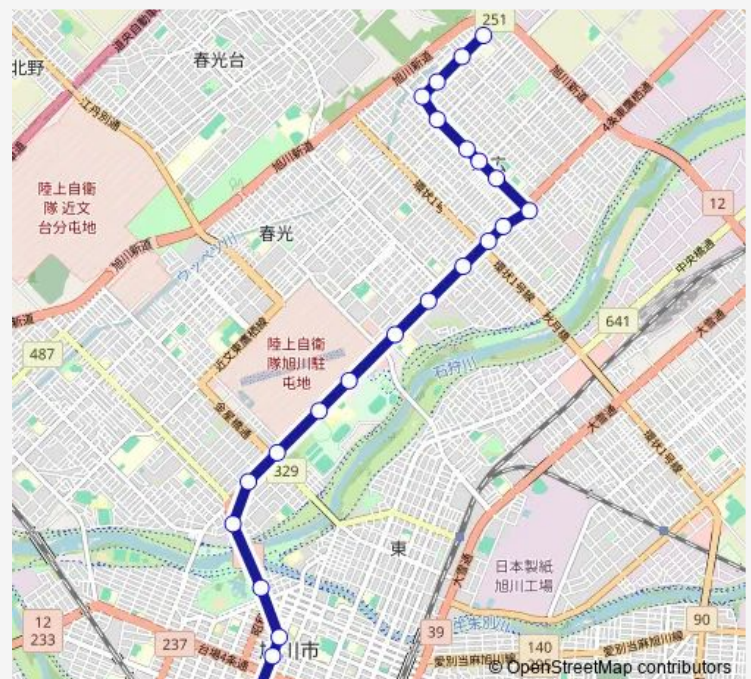

末広1条3丁目

末広1条2丁目

花咲町7丁目

花咲町6丁目

花咲町4丁目自衛隊前

スタルヒン球場前

護国神社前

大町1条3丁目

本町

常磐公園前

市役所前

Route schedule

末広6条11丁目 — 旭川駅前

Monday 06:40-19:55

Tuesday 06:40-19:55

Wednesday 06:40-19:55

Thursday 06:40-19:55

Friday 06:40-19:55

Saturday 06:40-19:55

Sunday 06:40-19:55

Route info

Direction: 末広6条11丁目

Stops: 25

Trip Duration: 0 hour 37 min

15-末広7丁目線

6条昭和通

4条昭和通

2条昭和通

旭川駅前

Direction

旭川駅前 — 末広6条11丁目

24 stops