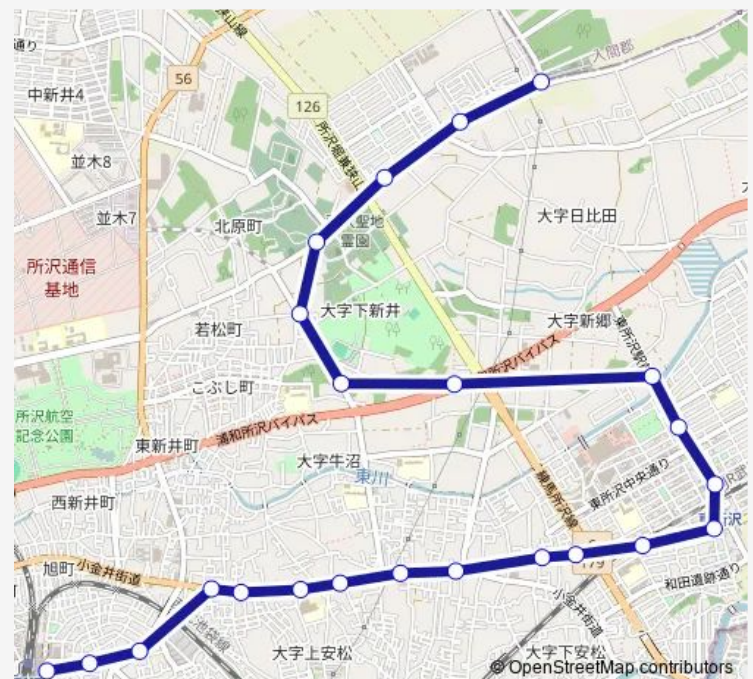

中富南

Route schedule

所沢駅東口 — エステシティ所沢

Monday 07:02-18:38

Tuesday 07:02-18:38

Wednesday 07:02-18:38

Thursday 07:02-18:38

Friday 07:02-18:38

Saturday 08:32-15:48

Sunday 08:20-18:20

Route info

Direction: 所沢駅東口

Stops: 23

Trip Duration: 0 hour 35 min

エステシティ中央

エステシティ所沢

Direction

エステシテイ所沢 — 所沢駅東口

23 stops

[Open route schedule](#)

エステシテイ所沢

エステシテイ中央

中富南

所沢聖地霊園

下新井新道

牛沼

所沢車検場前

新日比田橋

サクラタウン東

東所沢駅

東所沢駅入口

安松中学校入口