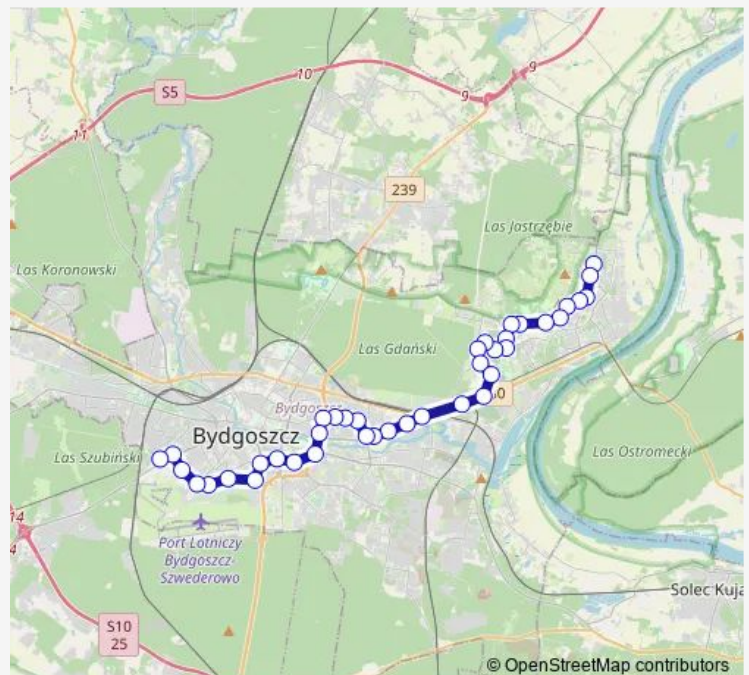

Saturday 04:38-23:35

Sunday 05:11-23:35

Route info

Direction: Tatrzańskie

Stops: 39

Trip Duration: 0 hour 55 min

69 — Tatrzańskie — Błonie

Fordońska - Szajnochy

Most Kazimierza Wielkiego

Skłodowskiej Curie - Łęczycka

Skłodowskiej Curie - Bałtycka

Skłodowskiej Curie - Gajowa

Rondo Skrzetuskie

Rondo Fordońskie

Rondo Toruńskie

Wojska Polskiego - Ujejskiego

Wzgórze Wolności

Rondo Kujawskie

Brzozowa - Jesionowa

Brzozowa - Bielicka

Inowrocławska - Zajeźdnia

Inowrocławska - Skorupki

Żwirki i Wigury - Jaskółcza

Szubińska - Żwirki i Wigury

## Route info

Direction: Błonie

Stops: 38

Trip Duration: 0 hour 57 min

Centrum Onkologii

Akademicka - Romanowskiej

Przylesie

Korfantego - Prejsa