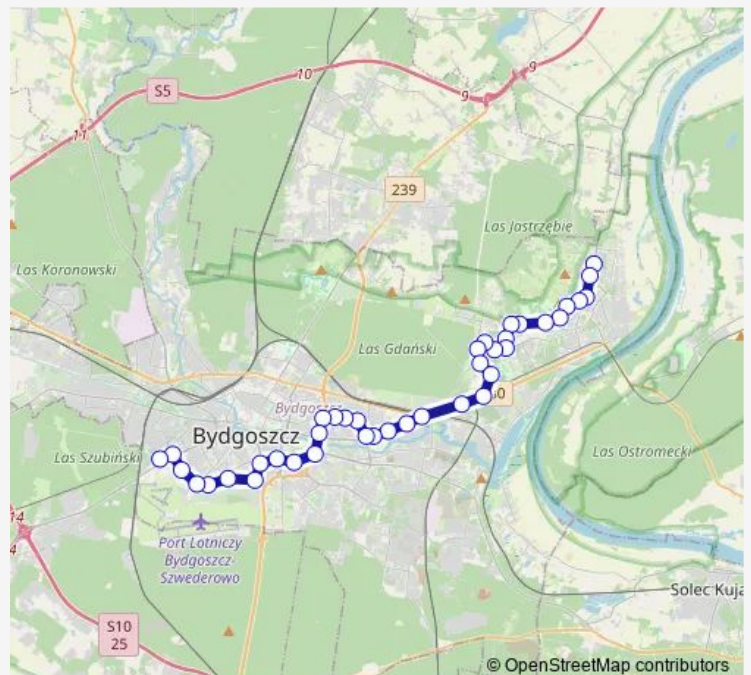

Saturday 04:38-23:35

Sunday 05:11-23:35

Route info

Direction: Tatrzańskie

Stops: 39

Trip Duration: 1 hour 0 min

69 — Tatrzańskie — Błonie

Fordońska - Szajnochy

Most Kazimierza Wielkiego

Skłodowskiej Curie - Łęczycka

Skłodowskiej Curie - Bałtycka

Skłodowskiej Curie - Gajowa

Rondo Skrzetuskie

Rondo Fordońskie

Rondo Toruńskie

Wojska Polskiego - Ujejskiego

Wzgórze Wolności

Rondo Kujawskie

Brzozowa - Jesionowa

Brzozowa - Bielicka

Inowrocławska - Zajeźdnia

Inowrocławska - Skorupki

Żwirki i Wigury - Jaskółcza

Szubińska - Żwirki i Wigury

Direction: Błonie

Stops: 38

Trip Duration: 1 hour 5 min

Centrum Onkologii

Akademicka - Romanowskiej

Przylesie

Korfantego - Prejsa

Twardzickiego - Łochowskiego