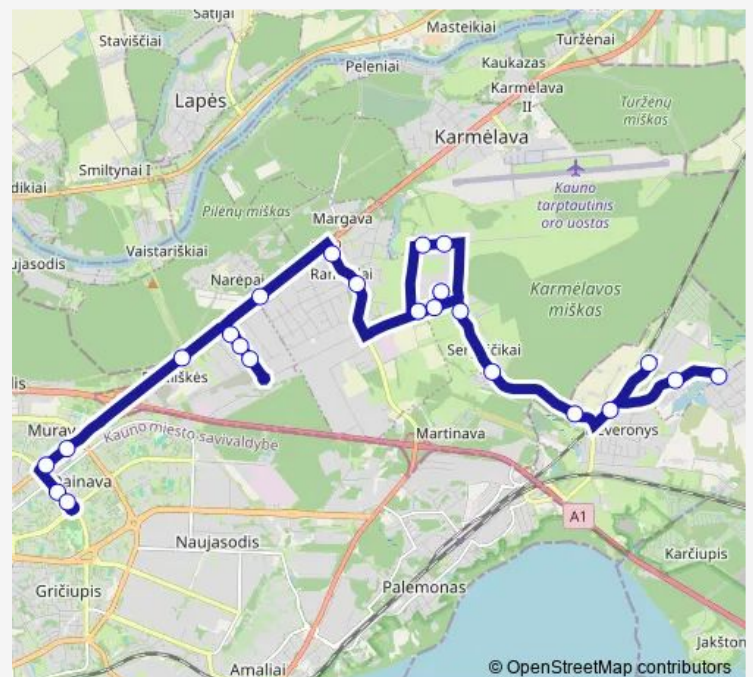

### Route schedule

Neveronių žiedas — Turgavietė

Monday 06:30-18:59

Tuesday 06:30-18:59

Wednesday 06:30-18:59

Thursday 06:30-18:59

Friday 06:30-18:59

Saturday 06:30-20:03

### Route info

Direction: Neveronių žiedas

Stops: 21

Trip Duration: 0 hour 38 min

69 — Kovo 11-osios g. - LEZ - Neveronių žiedas

BusMaps

## Route info

Direction: Turgavietė

Stops: 23

Trip Duration: 0 hour 40 min