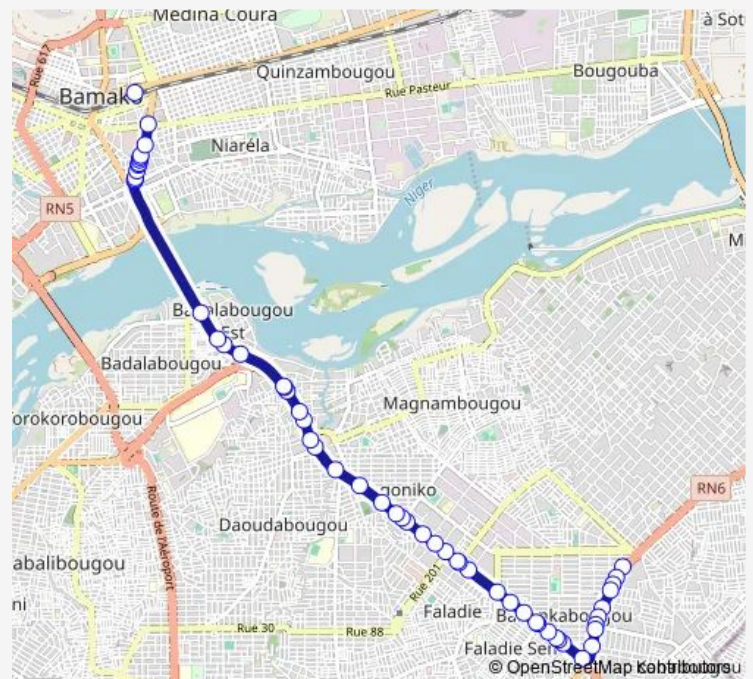

Thursday 08:59

Friday 08:59

Saturday 08:59

Sunday 08:59

Route info

Direction: Arrêt Sotrama

Stops: 54

Trip Duration: 0 hour 54 min

69 — Sotrama 69 : Worokourou ⇌ Banankabougou

Arrêt Sotrama

Auto Gare

Sapeur Pompier Da

Arrêt Somatra

Arrêt Sotrama

Magniambougou Sirafara

Cscom Sogoniko