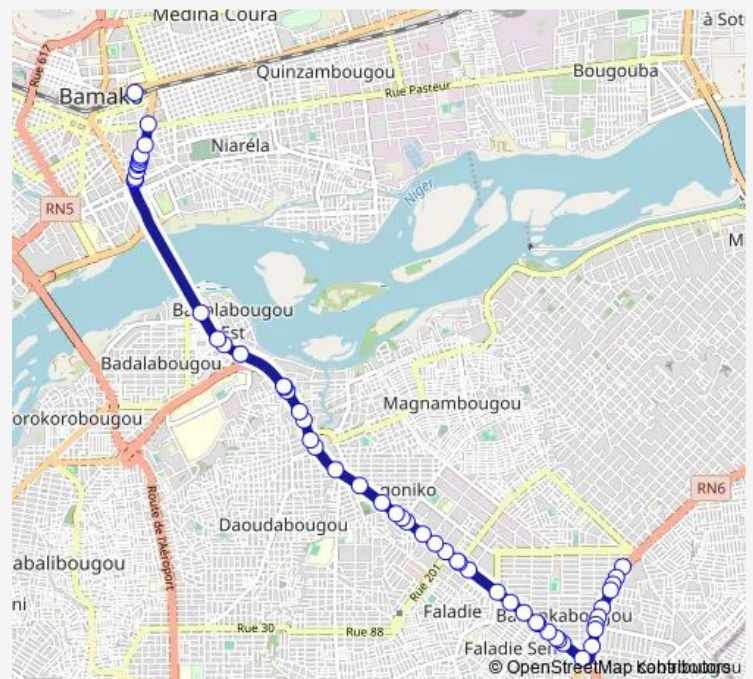

Thursday 08:59

Friday 08:59

Saturday 08:59

Sunday 08:59

Route info

Direction: Arrêt Sotrama

Stops: 54

Trip Duration: 0 hour 54 min

69 — Sotrama 69 : Worokourou ⇌ Banankabougou

Arrêt Sotrama

Auto Gare

Sapeur Pompier Da

Arrêt Somatra

Arrêt Sotrama

Magniambougou Sirafara

Cscom Sogoniko