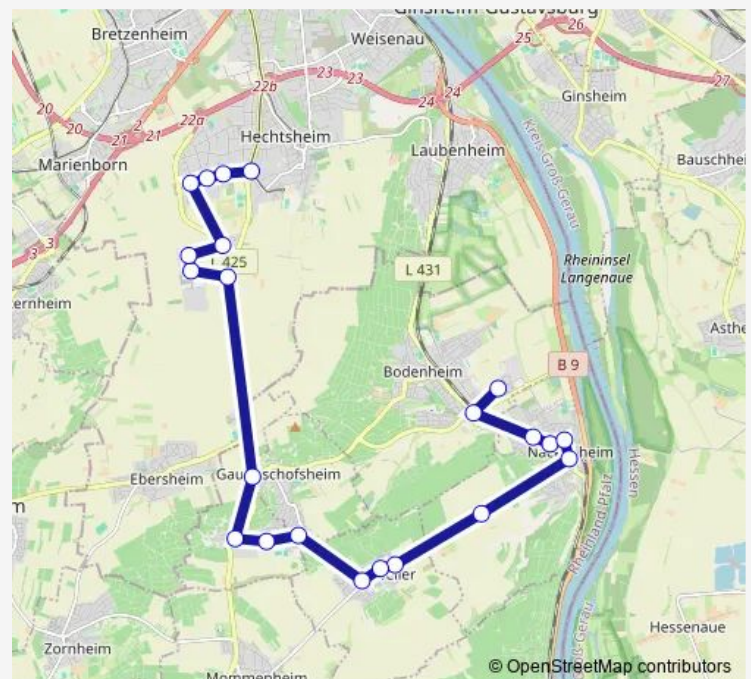

Bodenheim, Lange Ruthe

Bodenheim (Rhein), Eichweg

Bodenheim (Rhein), Langwiese

Route schedule

Hechtsheim, Mühl Dreieck — Bodenheim (Rhein), Langwiese

Monday —

Tuesday —

Wednesday —

Thursday —

Friday —

Saturday 12:41-16:41

Sunday —

Route info

Direction: Hechtsheim, Mühl Dreieck

Stops: 15

Trip Duration: 0 hour 29 min

Direction

Bodenheim, Lange Ruthe — Hechtsheim, Mühl Dreieck

22 stops

[Open route schedule](#)

Bodenheim, Lange Ruthe

Bodenheim, Kr. Wertstoffhof

Nackenheim, Am Bodenheimer Weg

Nackenheim, Tankstelle

Nackenheim, Bahnhof

Nackenheim, Langgasse

Nackenheim, Am Teuerborn

Lörzweiler, An der Au

Lörzweiler, Schloßstraße/Kirche

Lörzweiler, Ahornstraße

Harxheim/Mz, Friedenstraße

Harxheim/Mz, Weserstraße