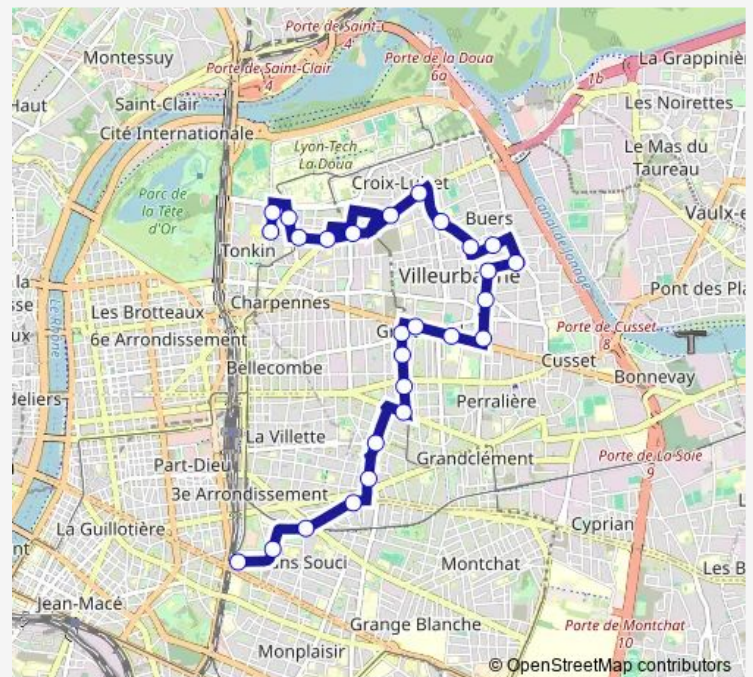

Bus 69 Manufacture Montluc -> Collège B. Tavernier

[Go to website](#)

Direction

Collège B. Tavernier — Manufacture Montluc

25 stops

[Open route schedule](#)

- Collège B. Tavernier
- Galline
- Descartes
- Colin
- Antonins
- Place Croix-Luizet
- Filature
- Dumas
- Dupeuble
- Louise Michel
- Pierre Joseph Proudhon
- Charles Perrault
- Flachet - Alain Gilles
- Rue de France - Iut
- Gratte-Ciel Rollet
- Rollet - 4 août
- Verlaine - 4 août
- Verlaine - Racine
- Aynard - La Fontaine
- Marengo
- Maisons Neuves

Direction: Collège B. Tavernier

Stops: 25

Trip Duration: 0 hour 36 min

69 — Manufacture Montluc -> Collège B. Tavernier

Dauphiné -Lacassagne

St Philippe

Sans Souci

Manufacture Montluc

Direction

Manufacture Montluc — Collège B. Tavernier

25 stops

[Open route schedule](#)

Manufacture Montluc

St Philippe

Dauphiné -Lacassagne

Villebois Mareuil