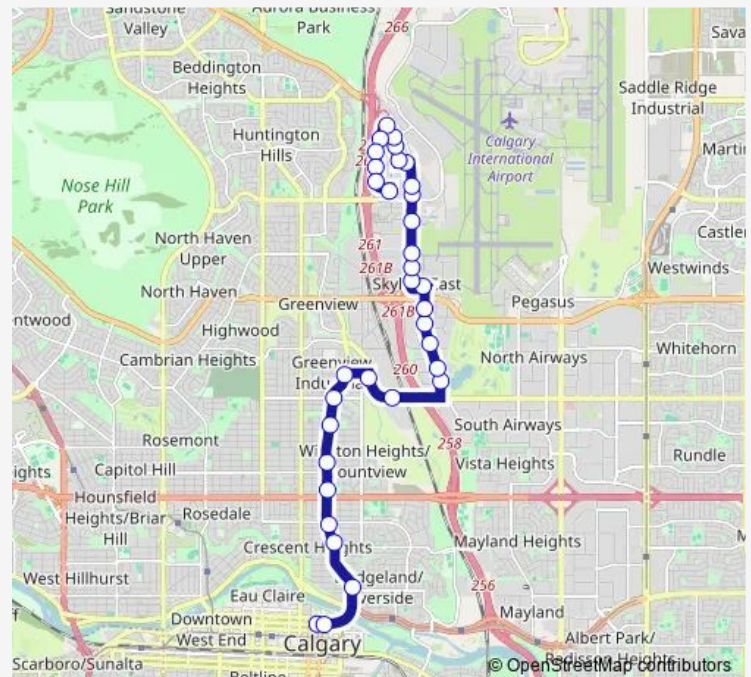

Thursday 07:18

Friday 07:18

Saturday —

Sunday —

Route info

Direction: EB 5 AV SE @ Macleod TR

Stops: 34

Trip Duration: 0 hour 38 min

69 — Deerfoot Centre

NB 11 ST @ Aero RD Ne

NB 11 ST NE @ 64 AV Ne

NB 11 ST NE @ 65 AV Ne

WB 68 AV NE @ 11ST NE

NB 10 ST NE @ 68 AV NE

NB 10 ST NE @ 72 AV Ne

NB @ 7500 10 ST Ne

NB @ 7800 10 ST Ne

SB 8 ST NE @ N. of 72 AV Ne

SB 8 ST NE @ 72 AV NE

SB 8 ST NE @ 68 AV Ne

SB 8 ST NE @ N. of 65 AV Ne

SB 9 ST NE @ 65 AV Ne

Direction

NB 9 ST NE @ 64 AV Ne — EB 5 AV SE @ Macleod TR

Thursday 16:35

Friday 16:35

Saturday —

Sunday —

Route info

Direction: NB 9 ST NE @ 64 AV Ne

Stops: 34

Trip Duration: 0 hour 39 min