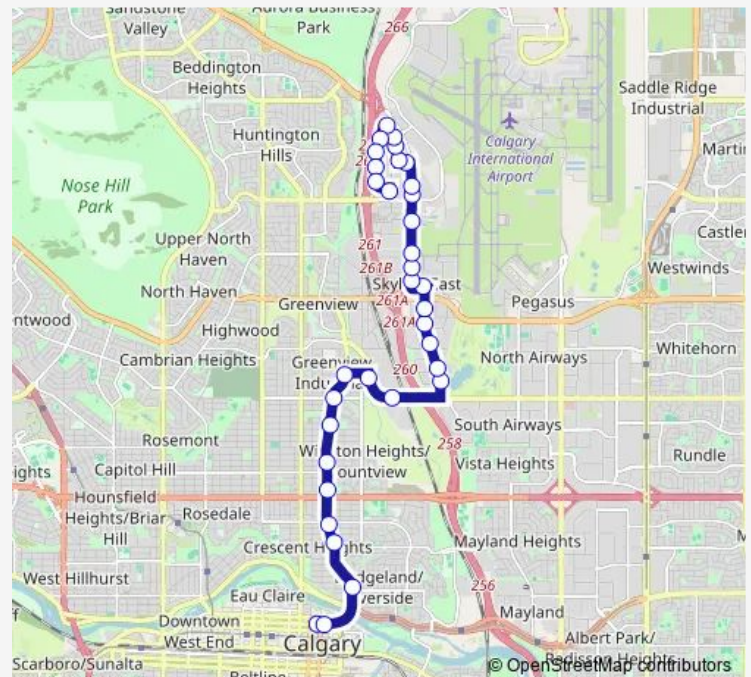

NB 11 ST NE @ 55 AV Ne

### Route schedule

EB 5 AV SE @ Macleod Tr — SB 9 ST NE @ 65 AV Ne

Monday 07:18

Tuesday 07:18

Wednesday 07:18

Thursday 07:18

Friday 07:18

Saturday —

### Route info

Direction: EB 5 AV SE @ Macleod Tr

Stops: 34

Trip Duration: 0 hour 38 min

69 — Deerfoot Centre

NB 11 ST @ Aero RD Ne

NB 11 ST NE @ 64 AV Ne

NB 11 ST NE @ 65 AV Ne