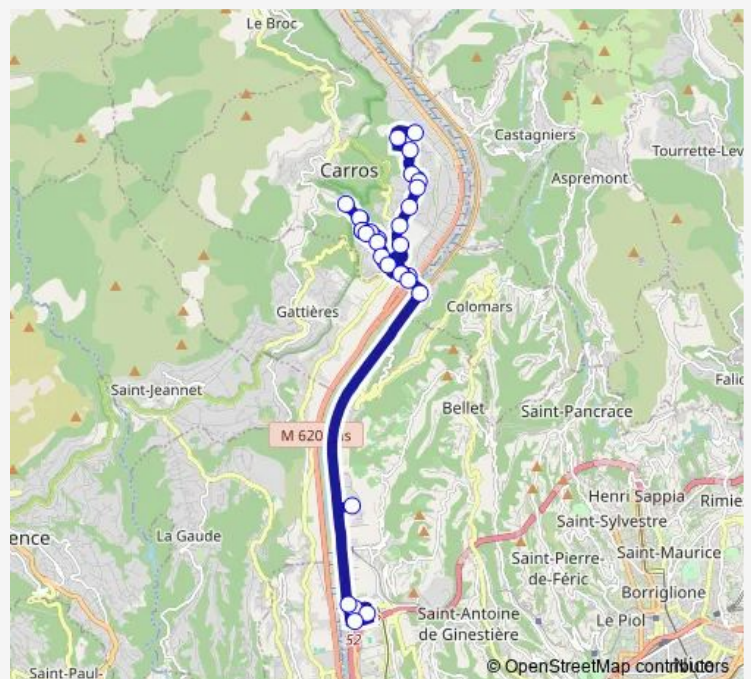

Bus 69 Lei Feirriero - Médiathèque / Centre Commercial Lingostière

[Go to website](#)

Direction

Langevin — Lei Feirrièro

15 stops

[Open route schedule](#)

- Langevin
- Stade Tennis
- Pôle d'échanges Pierre Servella
- Le Castelet
- Les Rosemarines
- Ecole Guillonnet
- Les Rosemarines
- Place des Plans
- Les Sèlves
- La Teréhentine
- La République
- La Querello
- L'Emigra
- Lou Claus
- Lei Feirrièro

Route schedule

Langevin — Lei Feirrièro

Monday	07:50-17:40
Tuesday	07:50-17:40
Wednesday	07:50-17:40
Thursday	07:50-17:40
Friday	07:50-17:40
Saturday	—
Sunday	—

Route info

Direction: Langevin

Stops: 15

Trip Duration: 0 hour 17 min

Direction

Lei Feirrièro — Centre Commercial Lingostière

31 stops

[Open route schedule](#)

Lei Feirrièro

Lou Claus

L'Emigra

La Querello

Thursday 07:30-19:55

Friday 07:30-19:55

Saturday —

Sunday —

Route info

Direction: Lei Feirrièro

Stops: 15

Trip Duration: 0 hour 20 min