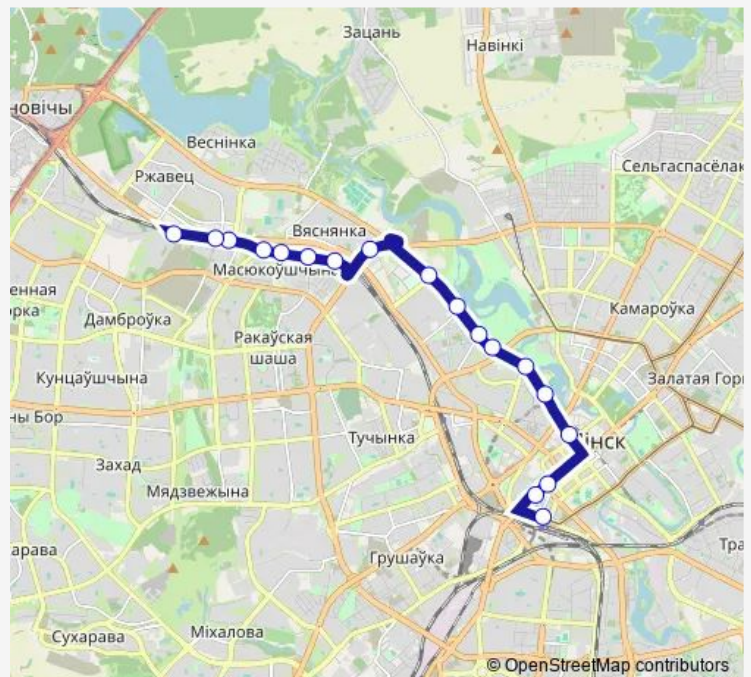

Bus 69

[Go to website](#)

Direction

Вокзал — Масюковщина (автостоянка)

18 stops

[Open route schedule](#)

- Вокзал
- площадь Независимости
- Володарского
- пл. Свободы
- Дворец Спорта
- Гостиница Юбилейная
- Музей истории Великой Отечественной войны
- Гвардейская
- Комсомольское озеро
- Республиканский центр тенниса
- 2-е кольцо
- Михася Лынькова
- Михалянка
- Гаражи
- Глебки
- ОП электропоездов Масюковщина
- Городок
- Масюковщина (автостоянка)

Route schedule

Вокзал — Масюковщина (автостоянка)

Monday	05:23-00:14 ⁺¹
Tuesday	05:23-00:14 ⁺¹
Wednesday	05:23-00:14 ⁺¹
Thursday	05:23-00:14 ⁺¹
Friday	05:23-00:14 ⁺¹
Saturday	05:30-23:22
Sunday	05:30-23:22

Route info

Direction: Вокзал

Stops: 18

Trip Duration: 0 hour 36 min

Direction

Масюковщина (автостоянка) — Вокзал

20 stops

[Open route schedule](#)