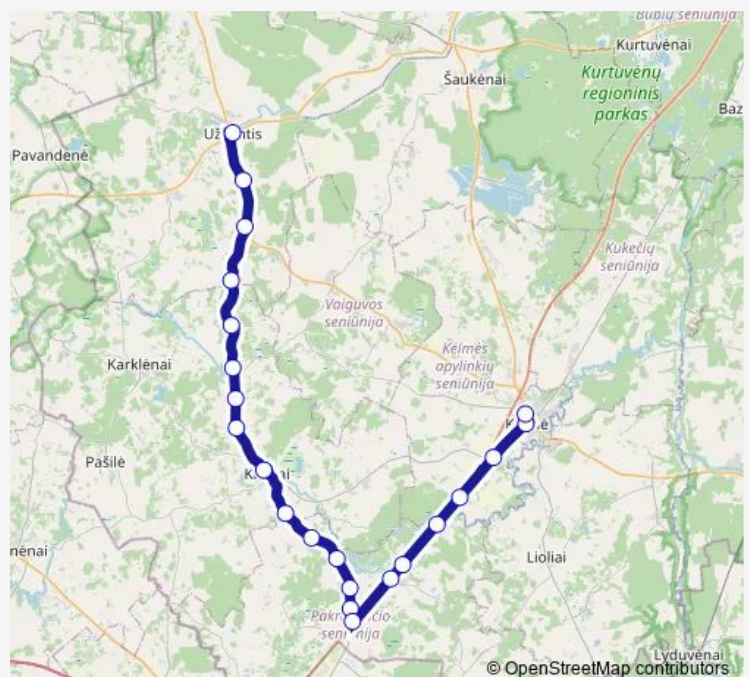

Paprūdžiai

Pagojis

Rūta

Route schedule

Užventis — Kelmės autobusų stotis

Monday	08:00
Tuesday	—
Wednesday	08:00
Thursday	—
Friday	08:00
Saturday	—
Sunday	—

Route info

Direction: Užventis

Stops: 22

Trip Duration: 1 hour 35 min

69 — Kelmė-Užventis per Jauniškę, Kražius, Pašilę, Karklėnų ež.

Direction

Užventis — Kelmės autobusų stotis

22 stops

[Open route schedule](#)

Užventis

Tuesday 15:25

Wednesday 15:25

Thursday 15:25

Friday 15:25

Saturday —

Sunday —

Route info

Direction: Užventis