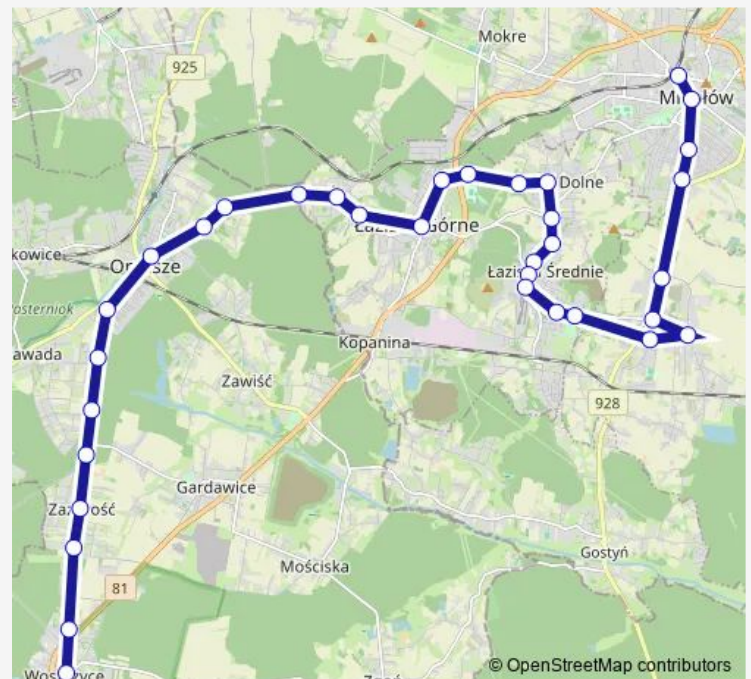

Direction

Woszczyce Centrum — Mikołów Dworzec

34 stops

[Open route schedule](#)

- Woszczyce Centrum
- Woszczyce Skrzyżowanie
- Zazdrość I
- Zazdrość Szkoła
- Zazdrość Las
- Orzesze Kawika
- Zawada I
- Orzesze Kąty
- Orzesze Kościół
- Orzesze I
- Orzesze II
- Brada Las
- Brada Przysiółki
- Brada Orzeska
- Łaziska Górne Ratusz
- Łaziska Górne Dworzec Pkp
- Łaziska Górne Basen
- Łaziska Dolne Stroma
- Łaziska Dolne Górnicza
- Łaziska Dolne Ligonia
- Łaziska Średnie Kopalniana

Route schedule

Woszczyce Centrum — Mikołów Dworzec

Monday	05:04
Tuesday	05:04
Wednesday	05:04
Thursday	05:04
Friday	05:04
Saturday	—
Sunday	—

Route info

Direction: Woszczyce Centrum

Stops: 34

Trip Duration: 0 hour 53 min