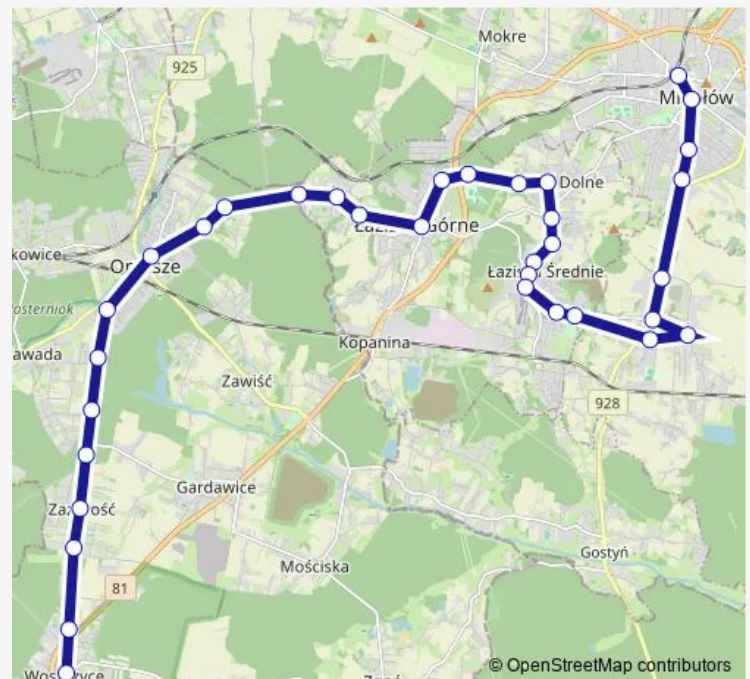

Direction

Woszczyce Centrum — Mikołów Dworzec

34 stops

[Open route schedule](#)

Woszczyce Centrum

Woszczyce Skrzyżowanie

Zazdrość I

Zazdrość Szkoła

Brada Przysiółki

Brada Orzeska

Łaziska Górne Ratusz

Łaziska Górne Dworzec Pkp

Łaziska Górne Basen

Łaziska Dolne Stroma

Łaziska Dolne Górnicza

Łaziska Dolne Ligonia

Łaziska Średnie Kopalniana

Route schedule

Woszczyce Centrum — Mikołów Dworzec

Monday 05:04

Tuesday 05:04

Wednesday 05:04

Thursday 05:04

Friday 05:04

Saturday —

Sunday —

Route info

Direction: Woszczyce Centrum

Stops: 34

Trip Duration: 0 hour 53 min

Łaziska Średnie Boisko

Łaziska Średnie Zwycięstwa