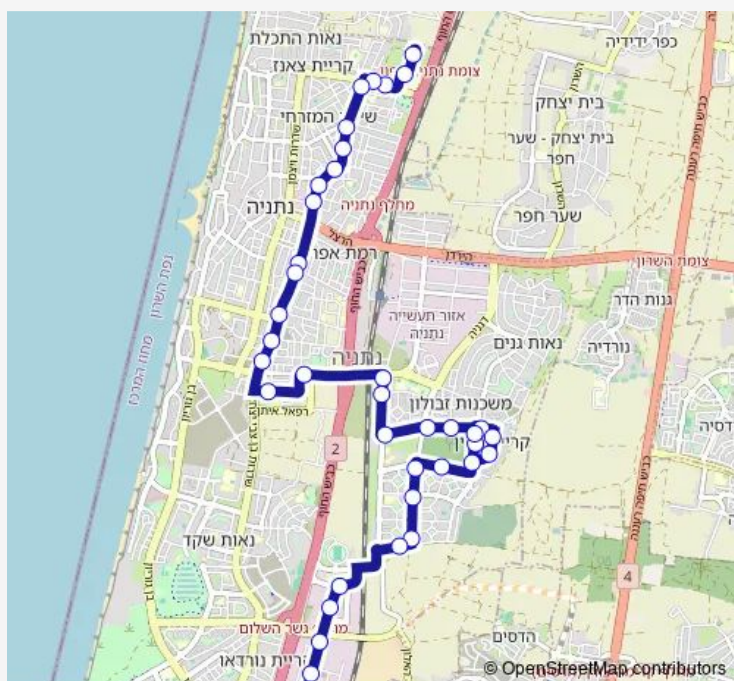

שדרות טום לנטוס/האר"י

שדרות טום לנטוס/הרטום

יוסף קלאוזנר/שדרות טום לנטוס

האוניברסיטה/דרך דגניה

Route schedule

בי"ס שי עגנון/הרב יוסף אלישיב — תחנת רכבת ספיר/יד חרוצים

Monday 05:00-23:00

Tuesday 05:00-23:00

Wednesday 05:00-23:00

Thursday 05:00-23:00

Friday 05:00-14:45

Saturday 19:15-23:45

Sunday 05:00-23:00

Route info

Direction: בי"ס שי עגנון/הרב יוסף אלישיב

Stops: 39

Trip Duration: 0 hour 41 min

69 — בי"ס שי עגנון/הרב יוסף אלישיב-נתניה->תחנת רכבת ספיר/יד חרוצים-נתניה-#1 BusMaps

חורשת הסרג'נטים/האוניברסיטה

הנשר/הזמיר

הזמיר/השחף

הזמיר/החסידה

דרך הפארק/הזמיר

דרך הפארק/האוניברסיטה