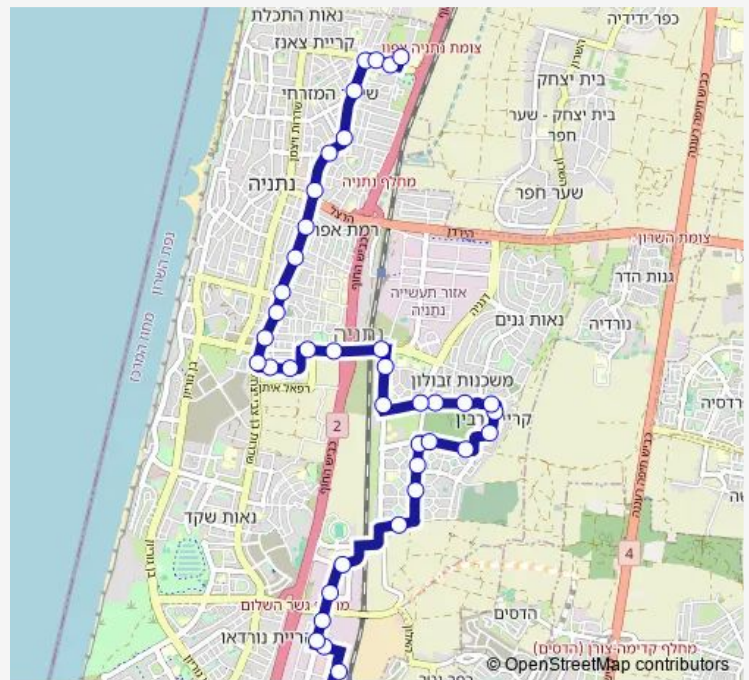

שדרות טום לנטוס/הארי

שדרות טום לנטוס/הרטום

יוסף קלאוזנר/שדרות טום לנטוס

האוניברסיטה/דרך דגניה

Route schedule

ביס שי עגנון/הרב יוסף אלישיב — תחנת רכבת ספיר/יד חרוצים

Monday 05:00-23:00

Tuesday 05:00-23:00

Wednesday 05:00-23:00

Thursday 05:00-23:00

Friday 05:00-14:15

Saturday 18:40-23:45

Sunday 05:00-23:00

Route info

Direction: ביס שי עגנון/הרב יוסף אלישיב

Stops: 39

Trip Duration: 0 hour 41 min

חורשת הסרג'נטים/האוניברסיטה

הנשר/הזמיר

הזמיר/השחף

הזמיר/החסידה

דרך הפארק/הזמיר

דרך הפארק/האוניברסיטה

דרך הפארק/אלונים