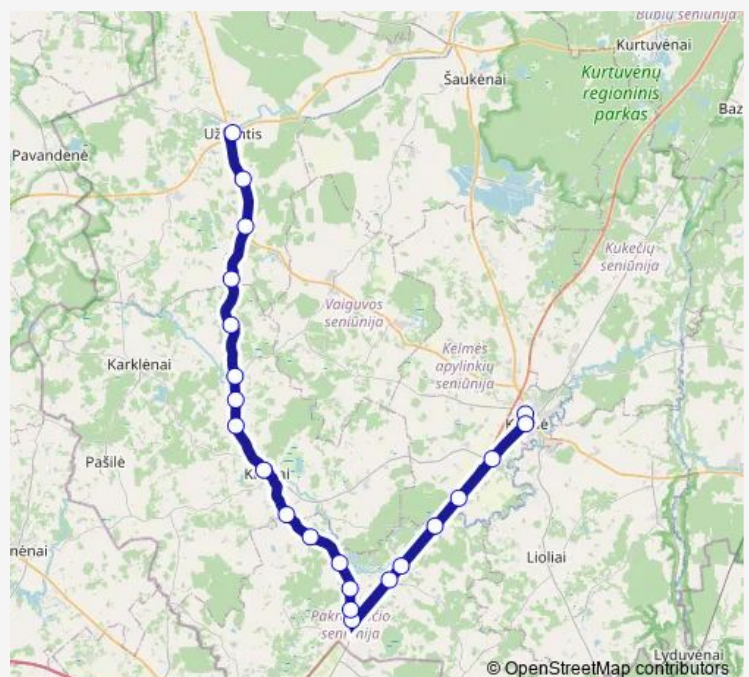

Pabutkalnis

Junkilai

Želviai

Route schedule

Kelmės autobusų stotis — Užventis

Monday	13:50
Tuesday	13:50
Wednesday	13:50
Thursday	13:50
Friday	13:50
Saturday	—
Sunday	—

Route info

Direction: Kelmės autobusų stotis

Stops: 22

Trip Duration: 1 hour 30 min

69 — Kelmė-Užventis per Jauniškę, Kražius, Pašilę, Karklėnų ež.

Direction

Kelmės autobusų stotis — Užventis

22 stops

[Open route schedule](#)

Kelmės autobusų stotis