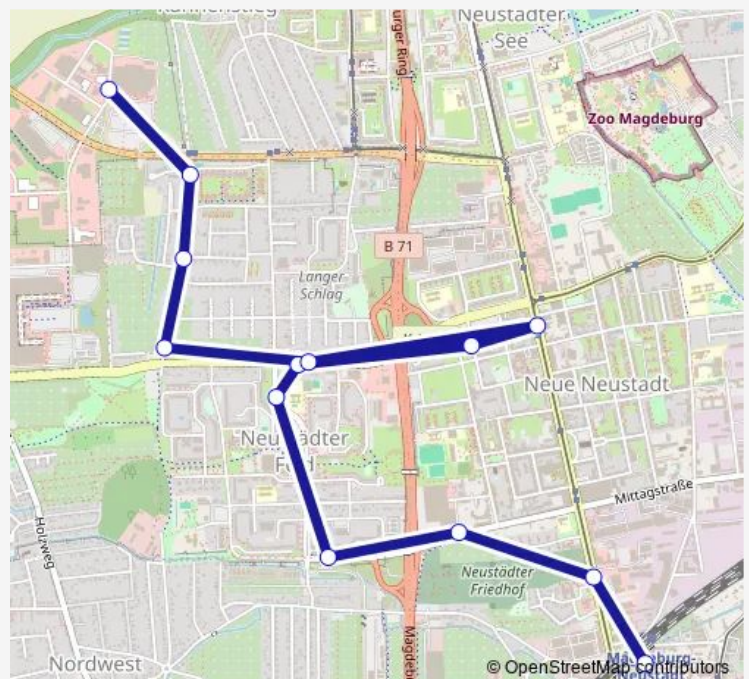

Direction

S-Bahnhof Neustadt — Am Stadtblick

4 stops

[Open route schedule](#)

S-Bahnhof Neustadt

Neustädter Friedhof

Umfassungsstraße

Am Stadtblick

Route schedule

S-Bahnhof Neustadt — Am Stadtblick

Monday	22:54
Tuesday	22:54
Wednesday	22:54
Thursday	22:54
Friday	22:54
Saturday	22:54
Sunday	22:54

Route info

Direction: S-Bahnhof Neustadt

Stops: 4

Trip Duration: 0 hour 6 min

Direction

Kastanienstraße — Ikea West

6 stops

[Open route schedule](#)

Kastanienstraße

Kritzmannstraße

Florapark-Garten

Akener Weg

Trip Duration: 0 hour 10 min

Direction

S-Bahnhof Neustadt — Ikea West

13 stops

[Open route schedule](#)

S-Bahnhof Neustadt

Neustädter Friedhof

Umfassungsstraße