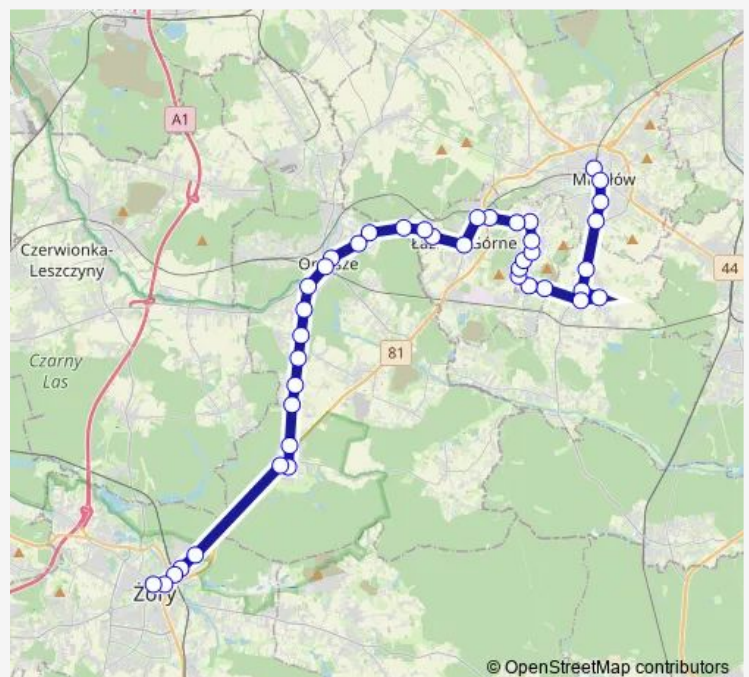

Direction

Żory Centrum Przesiadkowe — Mikołów Dworzec

39 stops

[Open route schedule](#)

Żory Centrum Przesiadkowe

Żory Dworcowa

Żory Dworcowa - Leśna

Żory Mikołowska - Dębowa

Łaziska Górne Dworzec Pkp

Route schedule

Żory Centrum Przesiadkowe — Mikołów Dworzec

Monday 06:41-21:08

Tuesday 06:41-21:08

Wednesday 06:41-21:08

Thursday 06:41-21:08

Friday 06:41-21:08

Saturday 09:08-19:08

Sunday 09:08-19:08

Route info

Direction: Żory Centrum Przesiadkowe

Stops: 39

Trip Duration: 1 hour 0 min

© OpenStreetMap contributors

Łaziska Górne Basen

Direction: Mikołów Dworzec

Stops: 41

Trip Duration: 1 hour 6 min

Orzesze Kościół

Orzesze Apteka

Orzesze Kąty

Zawada I

Orzesze Kawika