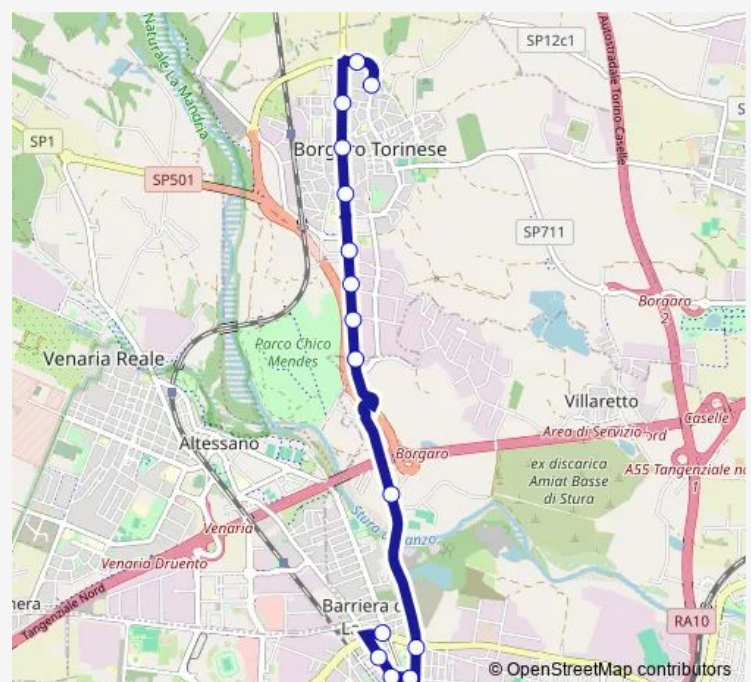

Fermata 2583 - Torino

Fermata 2581 - Martiri Della Liberta

Fermata 2586 - Norvegia

Fermata 2574 - Vittime DI Bologna

Fermata 2575 - Italia Capolinea

Route schedule

Fermata 3143 - Stampalia Cap. — Fermata 2575 - Italia Capolinea

Monday 04:30-24:00

Tuesday 04:30-24:00

Wednesday 04:30-24:00

Thursday 04:30-24:00

Friday 04:30-24:00

Saturday 04:30-24:00

Sunday 06:25-24:00

Route info

Direction: Fermata 3143 - Stampalia Cap.

Stops: 15

Trip Duration: 0 hour 17 min

69 — via Italia (Borgaro) - piazza Stampalia

Direction

Fermata 2575 - Italia Capolinea — Fermata 3143 - Stampalia Cap.

13 stops

[Open route schedule](#)

Fermata 2575 - Italia Capolinea

Fermata 2576 - Francia

Fermata 2577 - Settimo

Fermata 2578 - Gramsci N.26

Fermata 2579 - Garibaldi

Fermata 2580 - Stroppiana

Fermata 2588 - Piemonte