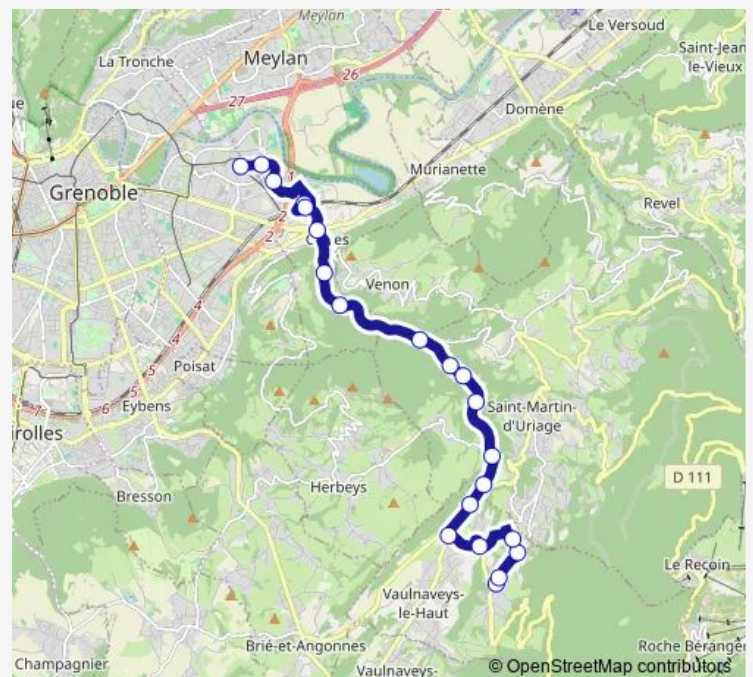

Vaulnaveys-le-Haut, La Tuilerie

Vaulnaveys-le-Haut, Les Alberges

Vaulnaveys-le-Haut, Les Roux

Vaulnaveys-le-Haut, Belmont - La Chapelle

Vaulnaveys-le-Haut, Les Blaches

Vaulnaveys-le-Haut, Les Davids

Route schedule

Route info

Direction: Saint-Martin-d'Hères, Université - Bibliothèques

Stops: 21

Trip Duration: 0 hour 36 min

Direction

Vaulnaveys-le-Haut, Belmont - La Chapelle — Saint-Martin-d'Hères, Université - Bibliothèques

Tuesday 06:46-07:31

Wednesday 06:46-07:15

Thursday 06:46-07:31

Friday 06:46-07:31

Saturday —

Sunday —

Route info

Direction: Vaulnaveys-le-Haut, Belmont - La Chapelle