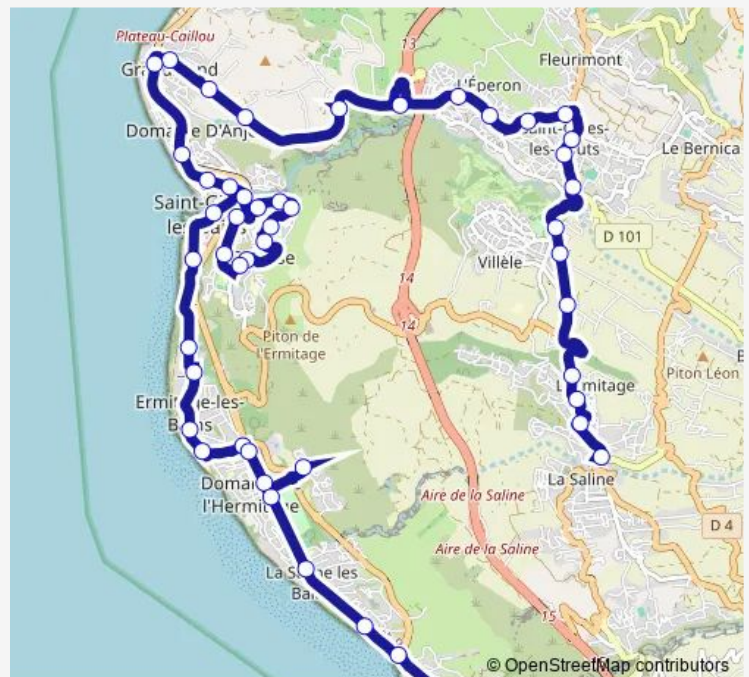

Eperon

Ecole l'Eperon

RDT-Eperon

Les Cormorans

Ecole Grand Fond (Rd10)

Grand Fond

Les Aigrettes Rd10

Les Aigrettes

### Route schedule

PE. La Saline (Prisami) — Centre J.Tessier

Monday 06:15-16:30

Tuesday 06:15-16:30

Wednesday 06:15-16:30

Thursday 06:15-16:30

Friday 06:15-16:30

Saturday 06:15-16:30

### Route info

Direction: PE. La Saline (Prisami)

Stops: 48

Trip Duration: 1 hour 0 min

69 — Saint-Paul ligne 69

Saint-Gilles les Bains

Ravine Saint-Gilles

Ecole Carosse