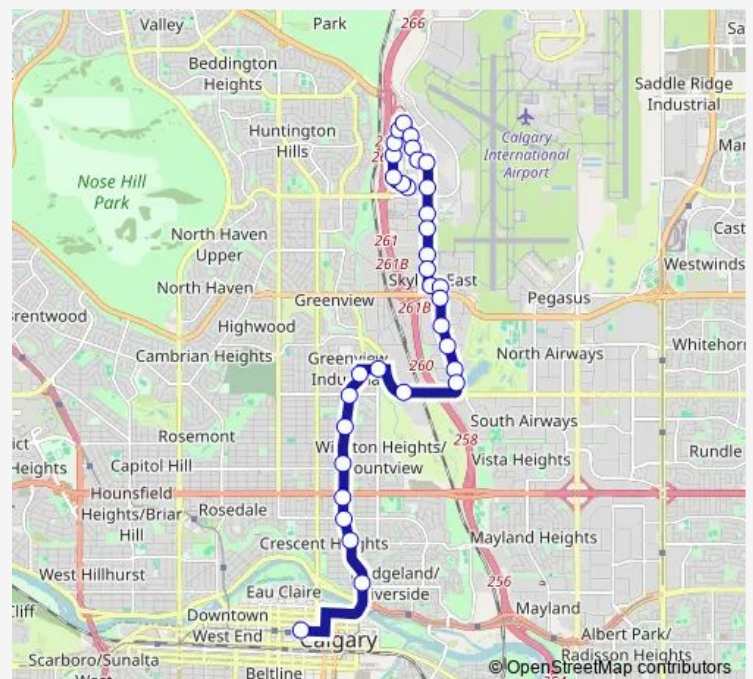

SB 12 ST NE @ 40 AV Ne

### Route schedule

NB 9 ST NE @ 64 AV Ne — WB 7 AV SW @ 1 ST Sw

Monday 16:35

Tuesday 16:35

Wednesday 16:35

Thursday 16:35

Friday 16:35

Saturday —

### Route info

Direction: NB 9 ST NE @ 64 AV Ne

Stops: 34

Trip Duration: 0 hour 39 min

69 — Deerfoot Centre

SB 12 ST NE @ 36 AV Ne

SB 12 ST NE @ 34 AV Ne

WB 32 AV NE @ S. Gate Spring Gardens

## Route info

Direction: EB 7 AV SW @ 2 ST Sw

Stops: 38

Trip Duration: 0 hour 39 min

NB 11 ST NE @ 65 AV Ne

WB 68 AV NE @ 11ST NE

NB 10 ST NE @ 68 AV NE

NB 10 ST NE @ 72 AV Ne