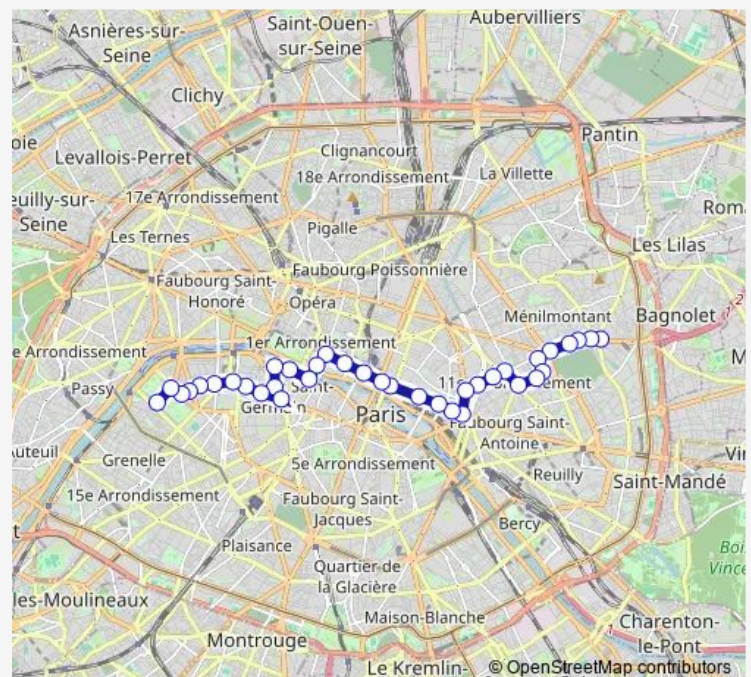

Pont des Arts

Pont Neuf - Quai du Louvre

Châtelet - Quai de Gesvres

Hôtel de Ville

Rue de Jouy

Saint-Paul

Birague

Bastille - Rue Saint-Antoine

Bastille - Roquette

Route schedule

Champ de Mars — Gambetta - Mairie du 20e

Monday 06:43-23:10

Tuesday 06:50-22:35

Wednesday 06:50-22:35

Thursday 06:50-22:35

Friday 06:45-23:10

Saturday 06:30-23:10

Sunday 07:11-23:00

Route info

Direction: Champ de Mars

Stops: 32

Trip Duration: 0 hour 40 min

Bréguet - Sabin

Commandant Lamy

Gambetta - Mairie du 20e

Direction

Gambetta - Japon — Champ de Mars

37 stops

[Open route schedule](#)

Gambetta - Japon

Gambetta

Martin Nadaud