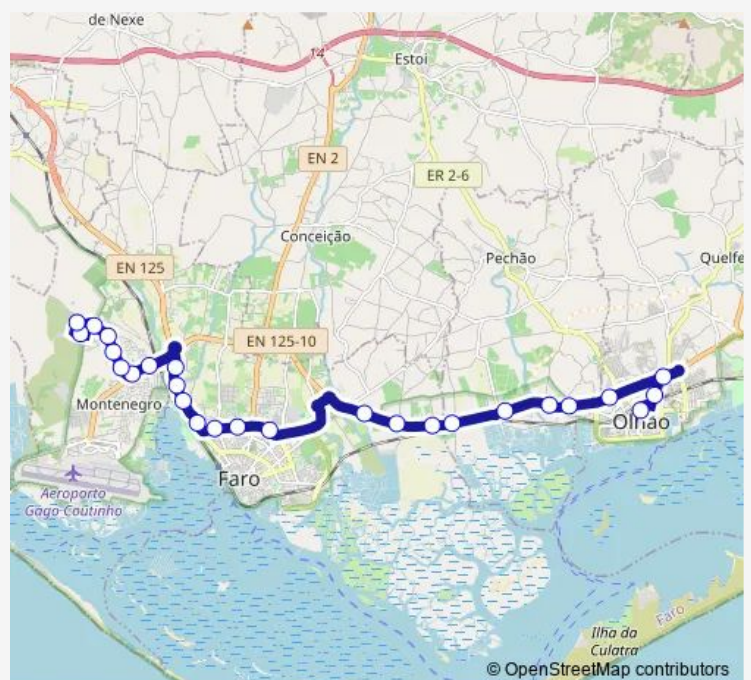

Bus 69 Olhão – Univ. Algarve (Gambelas)

[Go to website](#)

Direction

Gambelas (Universidade Sul) — Olhão (Terminal Rodoviário)

25 stops

[Open route schedule](#)

- Gambelas (Universidade Sul)
- Gambelas (Universidade Norte)
- Gambelas (Hosp. Part. Algarve)
- Gambelas (Rot. Abel Viana)
- Gambelas (Urb. Abel Viana)
- Gambelas (Iguaria Camponesa)
- Montenegro (Hotel Mónaco)
- Montenegro (Gasolineira)
- Faro (N125 - Volvo)
- Faro (Pontes de Marchil)
- Faro (N125 - Gasolineira)
- Faro (Fórum/Teatro Figuras)
- Faro (Horta das Figuras)
- Faro (Alto Rodes)
- Faro (Hospital)
- Rio Seco (Gasolineira)
- Virgílios (Rotunda)
- Virgílios (Bivalvia)
- Meia Légua (Cova da Onça)
- Bela Mandil (Rotunda)
- Bela Mandil (X Pechão)

Route schedule

Gambelas (Universidade Sul) — Olhão (Terminal Rodoviário)

Monday	11:00-18:40
Tuesday	11:00-18:40
Wednesday	11:00-18:40
Thursday	11:00-18:40
Friday	11:00-18:40
Saturday	—
Sunday	—

Route info

Direction: Gambelas (Universidade Sul)

Stops: 25

Trip Duration: 0 hour 35 min

69 — Olhão – Univ. Algarve (Gambelas)

Torrejão

Olhão (Rotunda Pequena)

Olhão (Quatro Estradas)

Olhão (Terminal Rodoviário)

Direction

Olhão (Terminal Rodoviário) — Gambelas (Universidade Norte)

26 stops

[Open route schedule](#)

Olhão (Terminal Rodoviário)

Olhão (Rep. Finanças)

Olhão (Rotunda do Cubo)

Olhão (Rotunda Pequena)