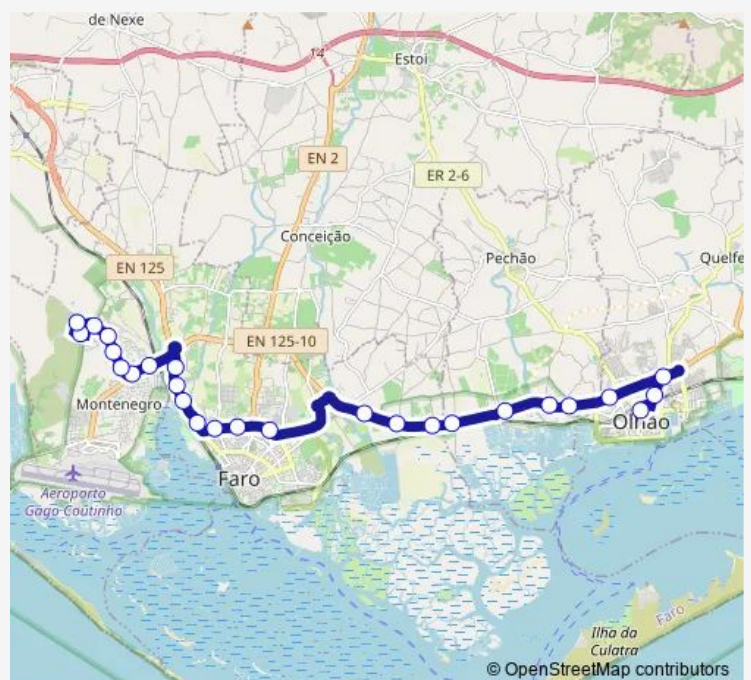

### Direction

Gambelas (Universidade Sul) — Olhão (Terminal Rodoviário)

25 stops

[Open route schedule](#)

- Gambelas (Universidade Sul)
- Gambelas (Universidade Norte)
- Gambelas (Hosp. Part. Algarve)
- Gambelas (Rot. Abel Viana)
- Gambelas (Urb. Abel Viana)
- Gambelas (Iguaria Camponesa)
- Montenegro (Hotel Mónaco)
- Montenegro (Gasolineira)
- Faro (N125 - Volvo)
- Faro (Pontes de Marchil)
- Faro (N125 - Gasolineira)
- Faro (Fórum/Teatro Figuras)
- Faro (Horta das Figuras)
- Faro (Alto Rodes)
- Faro (Hospital)
- Rio Seco (Gasolineira)
- Virgílios (Rotunda)
- Virgílios (Bivalvia)
- Meia Léguas (Cova da Onça)
- Bela Mandil (Rotunda)
- Bela Mandil (X Pechão)

### Route schedule

Gambelas (Universidade Sul) — Olhão (Terminal Rodoviário)

|           |             |
|-----------|-------------|
| Monday    | 11:00-18:40 |
| Tuesday   | 11:00-18:40 |
| Wednesday | 11:00-18:40 |
| Thursday  | 11:00-18:40 |
| Friday    | 11:00-18:40 |
| Saturday  | —           |
| Sunday    | —           |

### Route info

Direction: Gambelas (Universidade Sul)

Stops: 25

Trip Duration: 0 hour 35 min

69 — Olhão – Univ. Algarve (Gambelas)

Torrejão

Olhão (Rotunda Pequena)

Olhão (Quatro Estradas)

Olhão (Terminal Rodoviário)