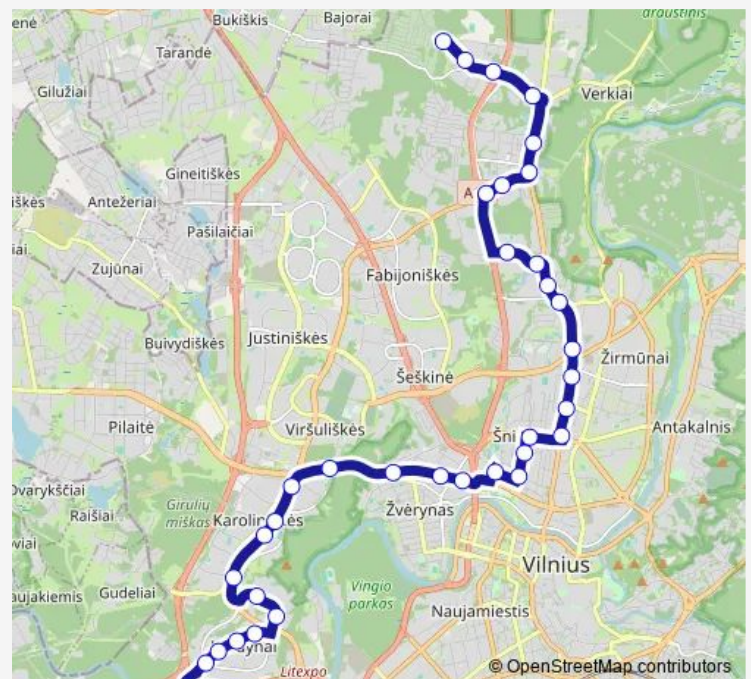

### Route schedule

Šiltnamių žiedas — Bajorų sodai

|           |             |
|-----------|-------------|
| Monday    | 11:05-14:57 |
| Tuesday   | 11:05-14:57 |
| Wednesday | 11:05-14:57 |
| Thursday  | 11:05-14:57 |
| Friday    | 11:05-14:57 |
| Saturday  | —           |
| Sunday    | —           |

### Route info

Direction: Šiltnamių žiedas

Stops: 43

Trip Duration: 1 hour 12 min

Oršos st.

Žalgirio st.

Giedraičių st.

Tauragnų st.