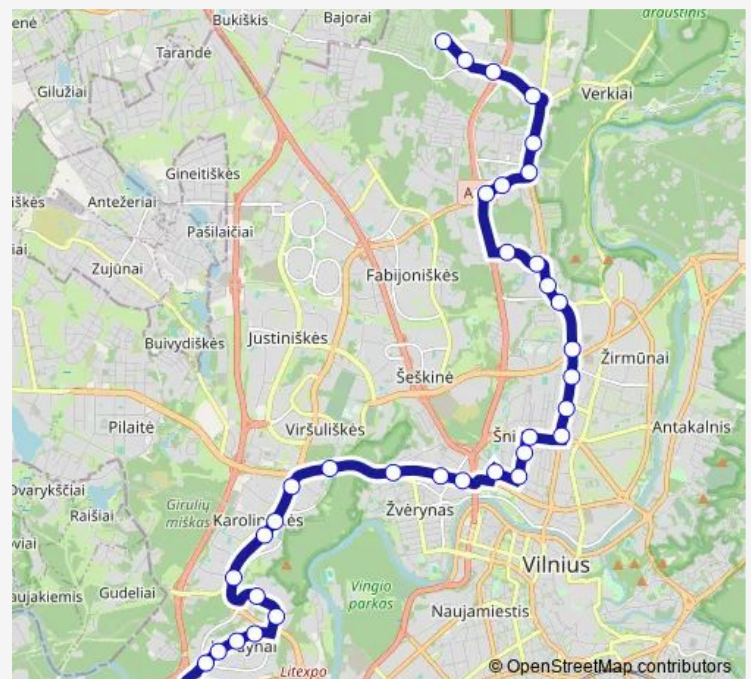

### Route schedule

Šiltnamių žiedas — Bajorų sodai

Monday	11:05-14:57
Tuesday	11:05-14:57
Wednesday	11:05-14:57
Thursday	11:05-14:57
Friday	11:05-14:57
Saturday	—
Sunday	—

### Route info

Direction: Šiltnamių žiedas

Stops: 43

Trip Duration: 1 hour 14 min

Oršos st.

Žalgirio st.

Giedraičių st.

Tauragnų st.