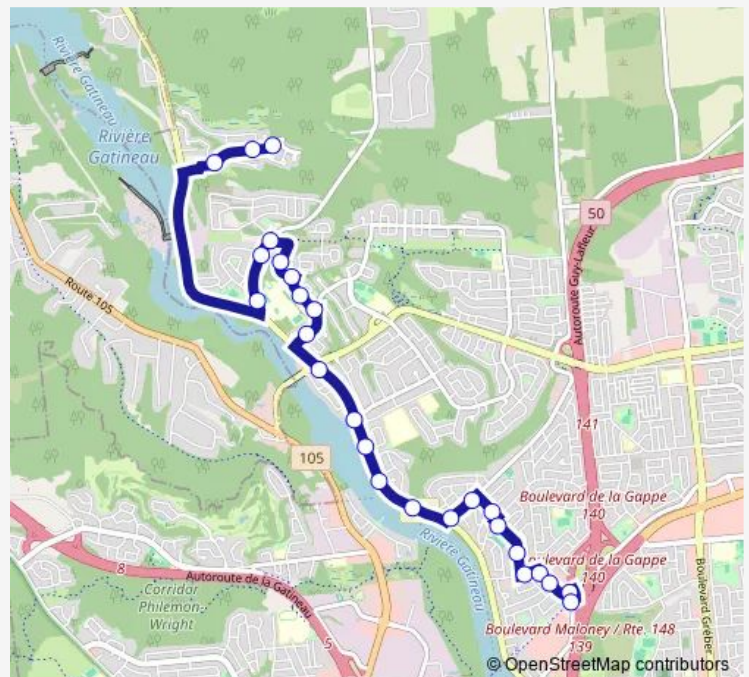

Thursday 05:38-22:32

Friday 05:38-22:32

Saturday 08:05-22:07

Sunday 08:06-22:07

Route info

Direction: des Grands-Jardins/de la Pointe-Taillon

Stops: 26

Trip Duration: 0 hour 20 min

69 — ST-Louis

de Picardie/de Provence

des Flandres/de Gascogne

des Flandres/de Piedmont

de Turin/des Flandres

Station DE LA Gappe

Direction

Quai local de la Gappe #5 — des Grands-Jardins/de la Pointe-Taillon

des Érables/Saint-Alexandre

des Érables/Saint-Alexandre

Route schedule

Quai local de la Gappe #5 — des Grands-Jardins/de la Pointe-Taillon

Monday 08:34-23:10

Tuesday 08:34-23:10

Wednesday 08:34-23:10

Thursday 08:34-23:10

Friday 08:34-23:10

Saturday 08:40-22:40

Sunday 08:41-22:38

Route info

Direction: Quai local de la Gappe #5

Stops: 29

Trip Duration: 0 hour 21 min

Super C