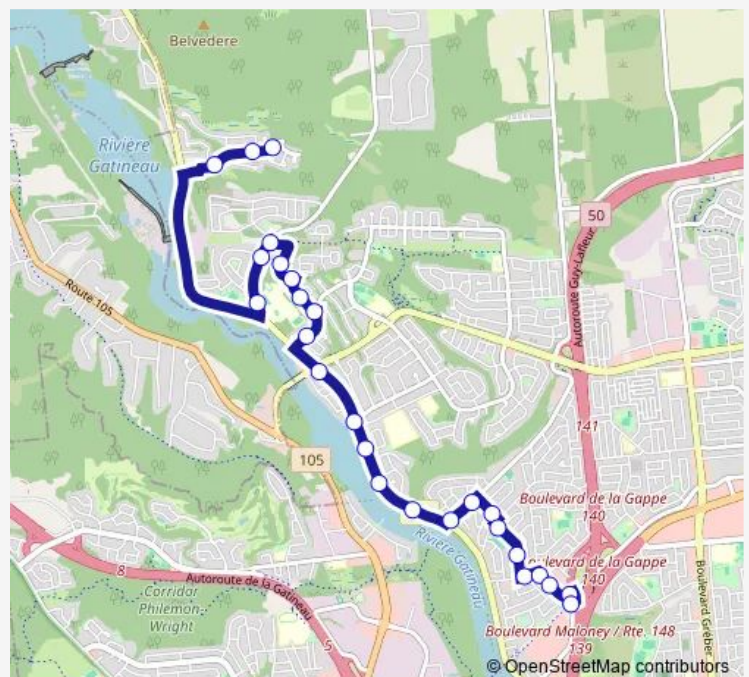

Thursday 05:38-22:32

Friday 05:38-22:32

Saturday 08:05-22:07

Sunday 08:06-22:07

Route info

Direction: des Grands-Jardins/de la Pointe-Taillon

Stops: 26

Trip Duration: 0 hour 20 min

69 — ST-Louis

de Picardie/de Provence

des Flandres/de Gascogne

des Flandres/de Piedmont

de Turin/des Flandres

Station DE LA Gappe

Direction

Quai local de la Gappe #5 — des Grands-Jardins/de la Pointe-Taillon

des Érables/Saint-Alexandre

des Érables/Saint-Alexandre

Route schedule

Quai local de la Gappe #5 — des Grands-Jardins/de la Pointe-Taillon

Monday 08:34-23:10

Tuesday 08:34-23:10

Wednesday 08:34-23:10

Thursday 08:34-23:10

Friday 08:34-23:10

Saturday 08:40-22:40

Sunday 08:41-22:38

Route info

Direction: Quai local de la Gappe #5

Stops: 29

Trip Duration: 0 hour 21 min

Super C