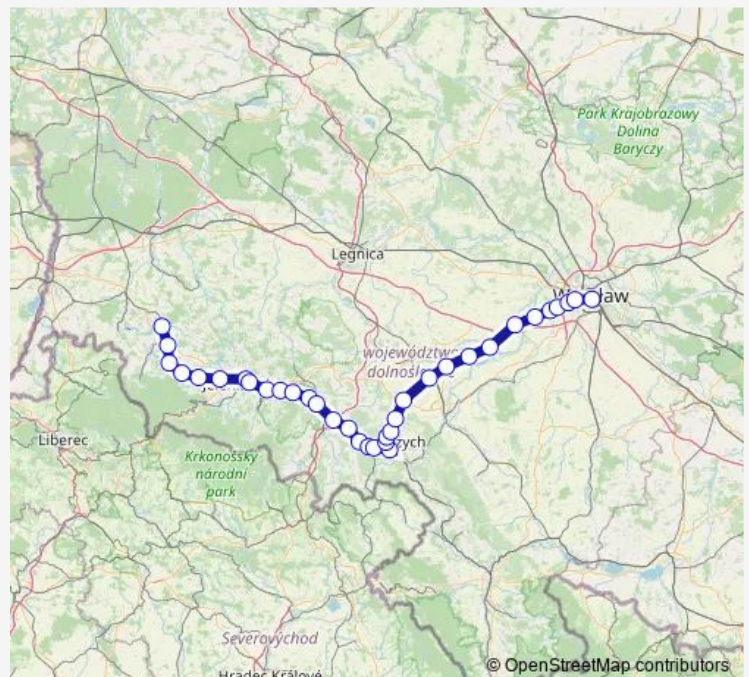

Saturday 05:22

Sunday 05:22

Route info

Direction: Gryfów Śląski

Stops: 35

Trip Duration: 3 hour 1 min

Wałbrzych Miasto

Wałbrzych Szczawienko

Świebodzice

Jaworzyna Śląska

Żarów

Imbramowice

Mietków

Kąty Wrocławskie

Sadowice Wrocławskie

Smolec

Mokronos Górny

Wrocław Zachodni

Wrocław Grabiszyn

Wrocław Główny

Direction

Gryfów Śląski — Wrocław Główny

35 stops

[Open route schedule](#)

Saturday 05:22

Sunday 05:22

Route info

Direction: Gryfów Śląski

Stops: 35

Trip Duration: 3 hour 4 min

Żarów

Imbramowice