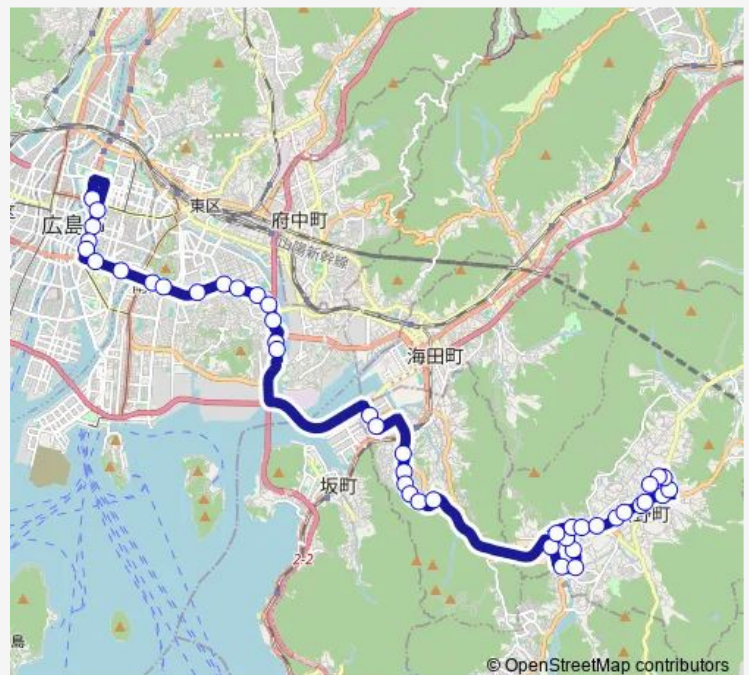

Thursday 08:50-21:43

Friday 08:50-21:43

Saturday 12:43-19:43

Sunday 12:43-19:43

Route info

Direction: 広島バスセンター

Stops: 43

Trip Duration: 1 hour 13 min

41-2 — 広島 ~ 熊野・焼山方面

BusMaps

矢野ニュータウン下

矢野ニュータウン公園

矢野ニュータウン中

矢野ニュータウン上

団地西入口

境橋