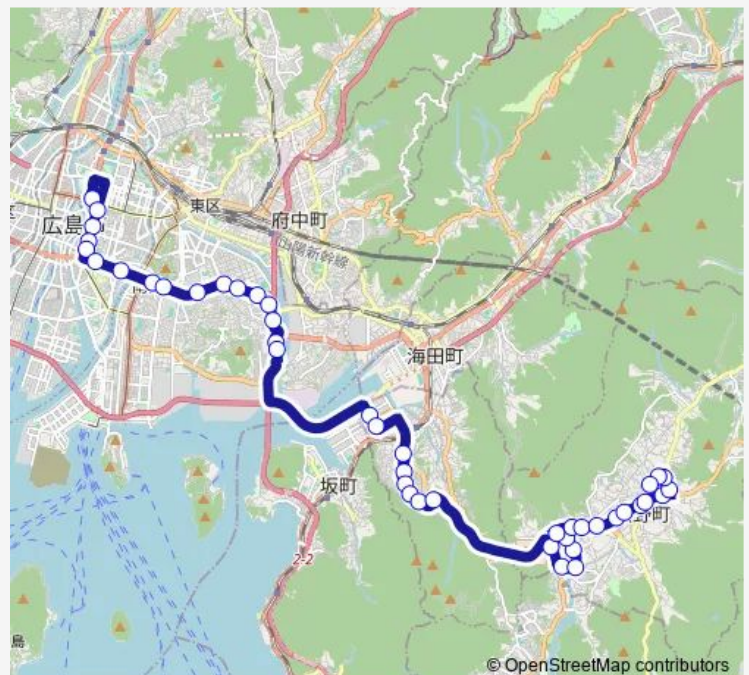

Thursday 08:50-21:43

Friday 08:50-21:43

Saturday 12:43-19:43

Sunday 12:43-19:43

Route info

Direction: 広島バスセンター

Stops: 43

Trip Duration: 1 hour 13 min

■ 41-2 — 広島 ~ 熊野・焼山方面

BusMaps

矢野ニュータウン下

矢野ニュータウン公園

矢野ニュータウン中

矢野ニュータウン上

団地西入口

境橋