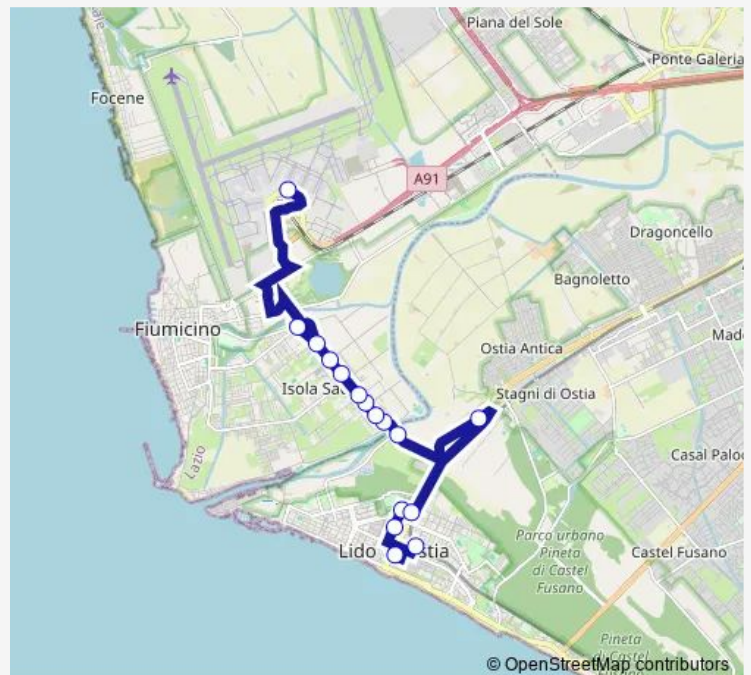

Ostia | Area Archeologica Ostia Antica # f10880

Ostia | Vico Tor Boacciana # f10931

Fiumicino | Ponte della Scafa # f10881

Fiumicino | Via Scafa Via Monte Nozzolo # f10882

Fiumicino | Via Scafa Via Falzarego # f10883

Fiumicino | Via Scafa Via Rocce Anzini # f10884

Fiumicino | Via Scafa Via Monte Cengio # f10885

Fiumicino | Via Scafa Via Valderoa # f10886

Fiumicino | Via Scafa Via Monte Solarolo # f10887

Fiumicino | Via Scafa Via Coni Zugna # f10888

Fiumicino | Aeroporto (Terminal 1) # f10921

**Route schedule**

Ostia | Stazione Lido Centro # f10874 — Fiumicino | Aeroporto (Terminal 1) # f10921

Monday	—
Tuesday	—
Wednesday	—
Thursday	—
Friday	—
Saturday	11:45
Sunday	11:45

**Route info**

Direction: Ostia | Stazione Lido Centro # f10874

Stops: 16

Trip Duration: 0 hour 40 min

■ Lido di Ostia - Aeroporto di Fiumicino # Jj709a

Bus time schedules and route maps are available in an offline PDF at [busmaps.com](https://busmaps.com). Use the [busmaps.com](https://busmaps.com) website to see live bus times, train schedule or subway schedule, and step-by-step directions for all public transit in Fiumicino