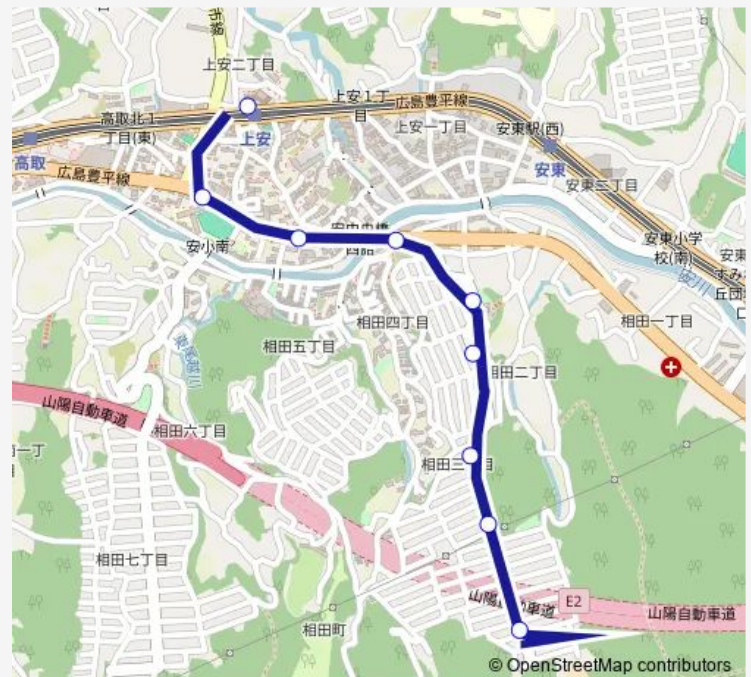

Bus 武田山団地→日浦口→上安駅

[Go to website](#)

Direction

武田山団地 — 上安駅

9 stops

[Open route schedule](#)

武田山団地

武田山団地中

武田山団地下

松が丘団地

松が丘公園前

日浦口

安中央

安小学校

上安駅

Route schedule

武田山団地 — 上安駅

Monday 08:58-16:01

Tuesday 08:58-16:01

Wednesday 08:58-16:01

Thursday 08:58-16:01

Friday 08:58-16:01

Saturday 10:17-16:21

Sunday 10:17-16:21

Route info

Direction: 武田山団地

Stops: 9

Trip Duration: 0 hour 11 min

■ 武田山団地→日浦口→上安駅

BusMaps

Bus time schedules and route maps are available in an offline PDF at busmaps.com. Use the busmaps.com website to see live bus times, train schedule or subway schedule, and step-by-step directions for all public transit in Hiroshima