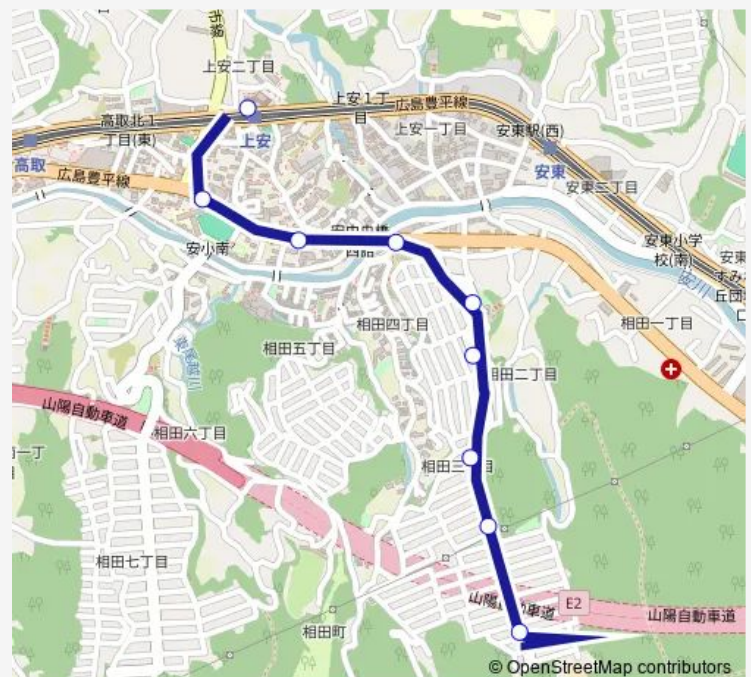

Bus 武田山団地→日浦口→上安駅

[Go to website](#)

Direction

武田山団地 — 上安駅

9 stops

[Open route schedule](#)

武田山団地

武田山団地中

武田山団地下

松が丘団地

松が丘公園前

日浦口

安中央

安小学校

上安駅

Route schedule

武田山団地 — 上安駅

Monday 08:58-16:01

Tuesday 08:58-16:01

Wednesday 08:58-16:01

Thursday 08:58-16:01

Friday 08:58-16:01

Saturday 10:17-16:21

Sunday 10:17-16:21

Route info

Direction: 武田山団地

Stops: 9

Trip Duration: 0 hour 11 min

■ 武田山団地→日浦口→上安駅

BusMaps

Bus time schedules and route maps are available in an offline PDF at busmaps.com. Use the busmaps.com website to see live bus times, train schedule or subway schedule, and step-by-step directions for all public transit in Hiroshima